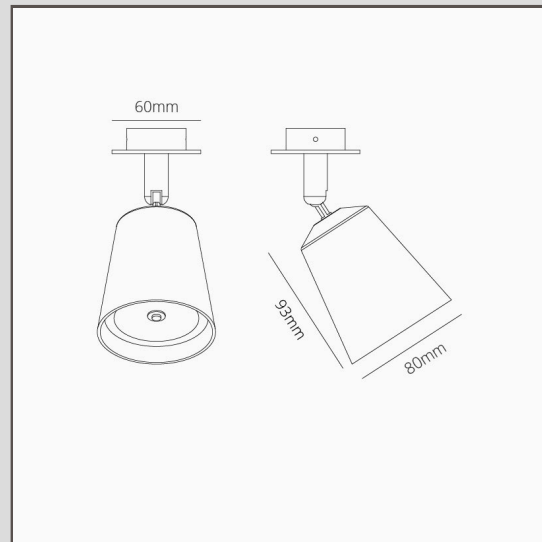

Pembroke Deckenstrahler 70 mm - lackierbar

10454

Unser Pembroke an der Decken-Oberfläche montierbare Strahler kann sowohl in jedem Winkel ausgerichtet, als auch um 360 Grad gedreht werden.

Dieses Modell des Pembroke ist ideal für grössere Räume.

Er ist weiß grundiert und kann mit der selben Farbe ihrer Decke lackiert werden für einen fließenden und diskreten Eindruck.

- Farbe haftet dank Ätzprimer gut – für ein einheitliches Finish
- Das konische Design des Strahlers lässt sich gut mit unserer Richmond Serie und unseren Massivmessing Deckenstrahlern kombinieren
- Mit einem 70mm LED GU10 Leuchtmittel verwenden
- Abmessungen: Schirm = L 93 mm × B 80 mm ; Rosettengrundplatte = 60 mm
- Schutzart IP20 = geschützt gegen feste Fremdkörper >12 mm, ungeschützt gegen Wasser
- Lochgröße: 50 mm, Aussparungstiefe: 60 mm
- Mit energiesparenden GU10-Lampen verwenden, nicht im Lieferumfang enthalten
- Interne Federklemmen fixieren den Strahler an der Decke
- NUR auf Gipskartondecke mit ausreichend Hohlraum montieren
- Kein Treiber nötig
- inklusive Anschlusskasten
- Klasse I