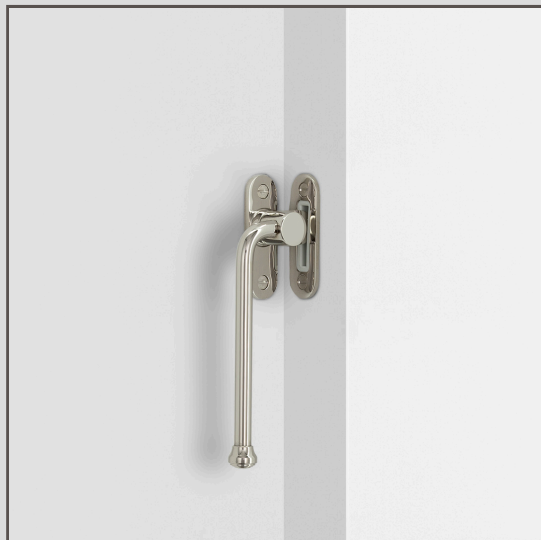

Southbank lewostronna klamka do okna typu Casement z płytk – Polerowany nikiel

10943

Nasza klamka Southbank została zaprojektowana do użycia z drewnianymi oknami skrzydłowymi typu Casement.

Ta wersja ma dwuczęściowy mechanizm klamki z zatraskiem, który został zaprojektowany do wpuszczenia w bok ramy okiennej.

Polerowany nikiel to nasza alternatywa dla chromu. Jest nieco cieplejszy, co naszym zdaniem jest bardziej uniwersalne, więc możemy ją łączyć z ciepłymi lub chłodnymi paletami kolorów.

- Wykonana z litego mosiądzu
- Wariant lewostronny
- Wyłożony element końcowy
- Sprzedawana pojedynczo
- Długość uchwytu 125 mm
- Wkręty do drewna M4 w zestawie
- 
- 
- 
-