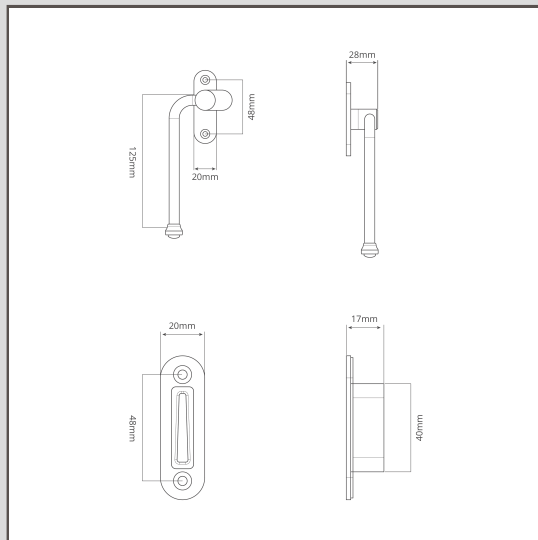

Southbank lewostronna klamka do okna typu Casement z płytk – Polerowany nikiel

10943

Nasza klamka Southbank została zaprojektowana do użycia z drewnianymi oknami skrzydłowymi typu Casement.

Ta wersja ma dwuczęściowy mechanizm klamki z zatraskiem, który został zaprojektowany do wpuszczenia w bok ramy okiennej.

Polerowany nikiel to nasza alternatywa dla chromu. Jest nieco cieplejszy, co naszym zdaniem jest bardziej uniwersalne, więc możemy ją łączyć z ciepłymi lub chłodnymi paletami kolorów.

- Wykonana z litego mosiądzu
- Wariant lewostronny
- Wyłożony element końcowy
- Sprzedawana pojedynczo
- Długość uchwytu 125 mm
- Wkręty do drewna M4 w zestawie
- 
- 
- 
-