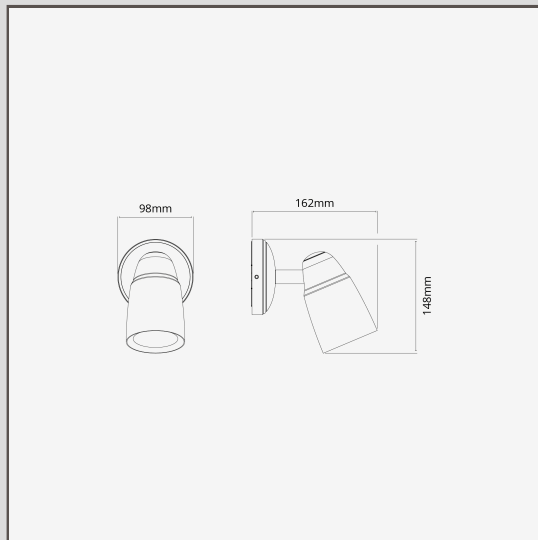

Ealing reflektor podtynkowy - Br z

18314

Nasz na cienny reflektor podtynkowy Ealing jest przeznaczony o wietlenia cie ek ogrodowych, rabat kwiatowych itp. z góry.

Ta wersja ma wi ksz podstaw mont ow , która umo liwia podł czenie przewodów podtynkowo, zamiast prowadzania ich z boku lampy.

- Wykonany z litego mosi dzu
- Pasuje do arówki G10 50 mm
- Nadaje si do stosowania na zewn trz
- Obraca si o 300 i przechyla o 50
- Mo liwo ł czenia ze wszystkimi naszymi lampami zewn trznymi z kolekcji br zu
- Wymiary: wys. 140 mm x szer. 74 mm x gł. 140 mm; obudowa monta owa: 98 mm
- Stopie ochrony IP44 - nadaje si do u ytku na zewn trz
- Do u ycia z energooszcz dn arówk GU10 o rednicy 50 mm (np. Arthur lub Chester), brak w zestawie
- Nie wymaga sterownika
- Poł czenia musz by wykonane wewn trz podstawy. Przewody nie mog wychodzi z boku lampy.
- Wyposa ony w zaciski wtykowe WAGO - do szybkiego i łatwego okablowania oraz testowania