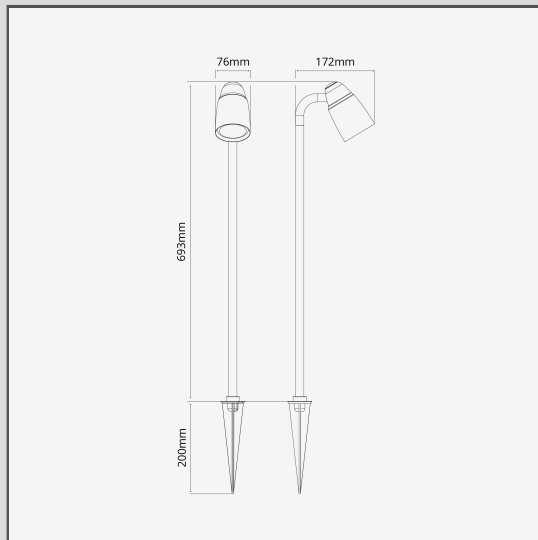

Ealing reflektor do oświetlenia alejek - Br z

15022

Nasz reflektor Ealing jest przeznaczony do skierowania światła w dół w celu oświetlenia ścieżek ogrodowych, rabat kwiatowych itp.

Br z jest naszym najodważniejszym wykończeniem, jednak nie jest błyszczący ani jasny, posiada za to subtelny charakter. Jest to głęboki matowy kolor, który w niektórych świetle wygląda jak czarny.

- Wykonany z litego mosiądzu
- Pasuje do żarówki G10 50 mm
- Nadaje się do stosowania na zewnątrz
- Kolec uziemiający 200 mm
- Możliwość łączenia ze wszystkimi naszymi lampami zewnętrznymi z kolekcji Br z
- Wymiary: wys. 720 mm x szer. 74 mm x gł. 160 mm
- Stopień ochrony IP56 - nadaje się do użytku na zewnątrz
- Do użytku z energooszczędnymi żarówkami GU10 o średnicy 50 mm (np. Arthur lub Chester), brak w zestawie
- Nie wymaga sterownika
- 3 m kabla do podłączenia z dala od lampy