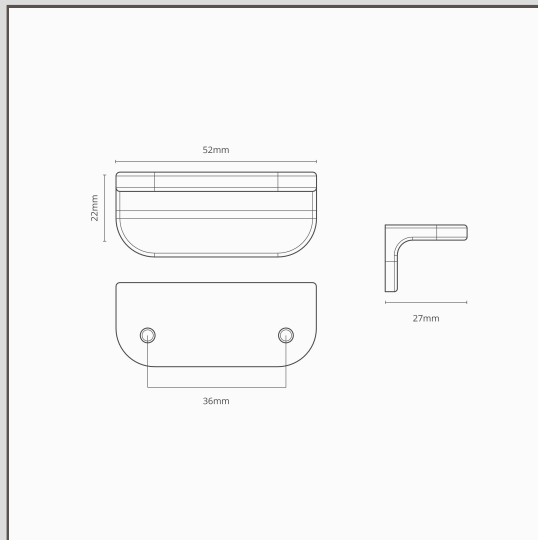

Oxford uchwyt kraw dziowy 36 mm - Polerowany nikiel

15610

Nowoczesny, a jednocześnie nie wyszukany uchwyt kraw dziowy z wgiel bieniami zapewniajacy pewny chwyt.

Idealne proporcje doskonale pasuj do drzewiczek i szuflad szafek, zarowno w klasycznych jak i nowoczesnych wn trzach.

Polerowany nikiel to nasza alternatywa dla chromu. Jest nieco cieplejszy, co naszym zdaniem jest bardziej uniwersalne, wi c mo na go u ywa z ciepłymi lub chłodnymi paletami kolorów.

- Wykonany z litego mosi dzu
- Dost pny równie w rozmiarach 128 mm, 224 mm i 384 mm
- Zagł biony uchwyt
- Mo liwo monta u w pionie lub poziomie
- Dost pne pasuj ce wieszaki, wsporniki do półek oraz okucia drzwiowe w tym samym wyko czeniu
- Wymiary: długo 52 mm x szeroko 22 mm x gł boko 27 mm
- Rozstaw rub 36 mm
- Zaczepy monta owe o rednicy 6 mm umieszczone z tyłu (otwór 6 mm musi by wywiercony we froncie szuflady lub drzewiczek)
- W zestawie wkr ty łamane M4
- Minimalna zalecana grubo szuflady lub drzwi 12 mm