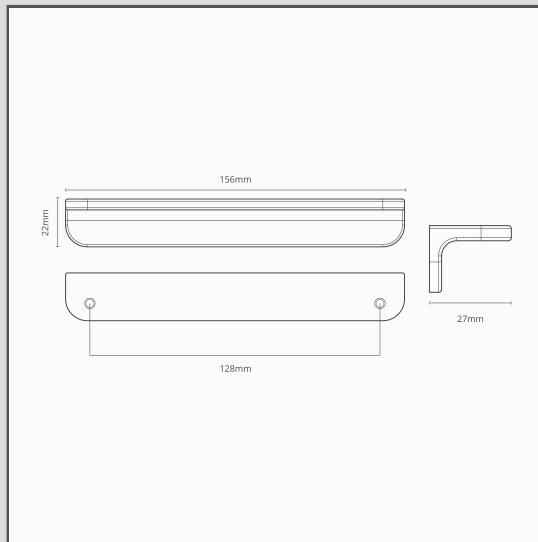

## Oxford uchwyt kraw dziowy 128 mm - Polerowany nikiel

11889

Nowoczesny, a jednocześnie nie wyszukany uchwyt kraw dziowy z wgiel bieniem zapewniaj cymi pewny chwyt.

Idealne proporcje doskonale pasuj do drzwiczek i szuflad szafek, zarówno w klasycznych jak i nowoczesnych wn trzach.

Polerowany nikiel to nasza alternatywa dla chromu. Jest nieco cieplejszy, co naszym zdaniem jest bardziej uniwersalne, wi c mo na go u ywa z ciepłymi lub chłodnymi paletami kolorów.

- Wykonany z litego mosi dzu
- Dost pny równie w rozmiarach 36 mm, 224 mm i 384 mm
- Zagł biony uchwyt
- Mo liwo monta u w pionie lub poziomie
- Dost pne pasuj ce wieszaki, wsporniki do półek oraz okucia drzwiowe w tym samym wyko czeniu
- Wymiary: długo 156 mm x szeroko 22 mm x gł boko 27 mm
- Rozstaw rub 128 mm
- Zaczepy monta owe o rednicy 6 mm umieszczone z tyłu (otwór 6 mm musi by wywiercony we froncie szuflady lub drzwiczek)
- W zestawie wkr ty łamane M4
- Minimalna zalecana grubo szuflady lub drzwi 12 mm