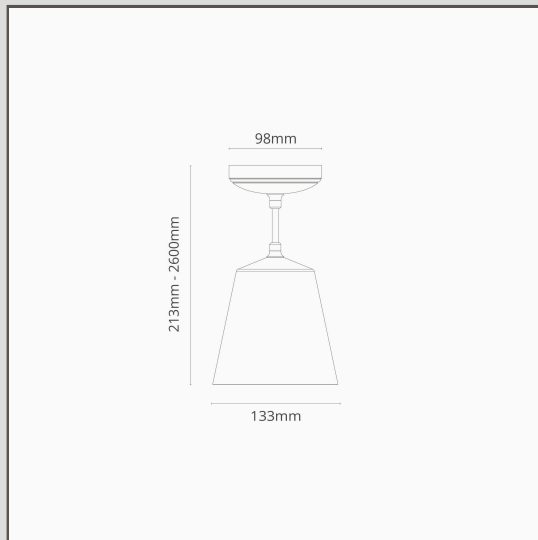

Richmond rednia lampa wisz ca z delikatn porcelan - Polerowany nikiel

17059

Nasza wisz ca lampa sufitowa ma ten sam minimalistyczny wygl d, co nasze stałe i wisz ce kinkiety cienne Richmond.

Idealnie proporcjonalna, prosta konstrukcja lampy wisz cej doskonale si nadaje do wszystkich rodzajów przestrzeni i stylów wn trz.

Ustaw kilka z nich razem (sugerujemy wybranie nieparzystej liczby, np. trzech) nad wysp kuchenn , stołem jadalnym lub w korytarzu.

Nasz delikatny porcelanowy kloosz zapewnia ciepły, nastrojowy blask bez efektu o lepienia.

Polerowany nikiel to nasza alternatywa dla chromu. Jest nieco cieplejszy, co naszym zdaniem jest bardziej uniwersalne, wi c mo na go u ywa z ciepłymi lub chłodnymi paletami kolorów.

- Korpus wykonany z litego mosi dzu
- Regulowany kabel w oplocie o długo ci 2,4 m
- Pasuje do arówki G9
- Zaprojektowana i opracowana w Wielkiej Brytanii
- Mo liwo ł czenia z reflektorami sufitowymi, włącznikami i gniazdami w tym samym stylu
- Wymiary: kloosz: wys. 213 mm x szer. 133 mm; red. obudowy monta owej: 98 mm
- Mo liwo pełnego ciemniania z odpowiedni arówk G9
- Stopie ochrony IP20 - do u ytku w łazience w strefie 3.
- Do stosowania z energooszcz dnymi arówkami G9 18 mm (brak w komplecie)
- Nie wymaga sterownika
- Wyposa ona w zaciski wtykowe WAGO - do szybkiego i łatwego okablowania oraz testowania