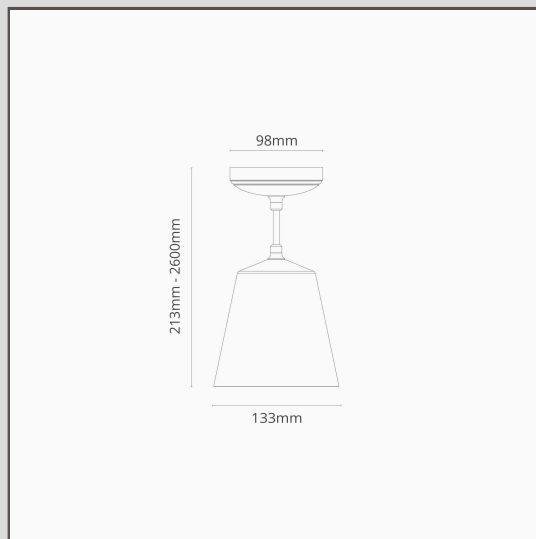

Richmond rednia lampa wisz ca - Br z

18878

Nasza wisz ca lampa sufitowa ma ten sam minimalistyczny wygl d, co nasze sta e i wisz ce kinkiety cienne Richmond.

Idealnie proporcjonalna, prosta konstrukcja doskonale si komponuje we wszystkich rodzajach przestrzeni i stylach wn trz.

- Wykonana z litego mosi dzu
- Regulowany kabel w oplocie o długo ci 2,4 m
- Kompatybilna z arówkami G9
- Zaprojektowana i opracowana w Wielkiej Brytanii
- Mo liwo ł czenia z reflektorami sufitowymi, kinkietami, wł cznikami i gniazdami w tym samym stylu
- Wymiary: klosz: wys.: 213 mm x szer.: 133 mm; red. rozety monta owej: 98 mm
- Mo liwo pełnego ciemnienia z odpowiedni arówk G9
- Stopie ochrony IP44 - do u ytku na zewn trz i w łazience w strefie 2
- Do stosowania z energooszcz dnymi arówkami G9 18 mm (brak w komplecie)
- Nie wymaga sterownika
- Wyposa ona w zaciski wtykowe WAGO - do szybkiego i łatwego okablowania oraz testowania