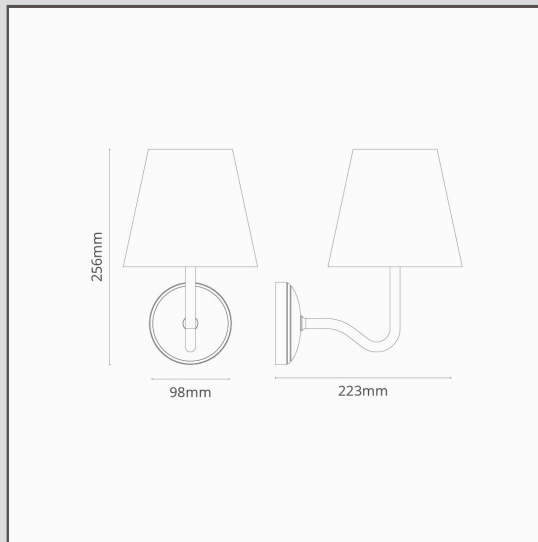

Malvern redni kinkiet cienny biały alabaster - Polerowany nikiel

13179

Nasze redniej wielko ci kinkiety cienne z „łab dzi szyja” s nieco powi kszone, ale nadal idealnie proporcjonalne. B dzie on lepiej widoczny w wi kszych pomieszczeniach lub wn trzach z wysokim sufitem.

Polerowany nikiel to nasza alternatywa dla chromu. Jest nieco cieplejszy, co naszym zdaniem jest bardziej uniwersalne, wi c mo na go u ywa z ciepłymi lub chłodnymi paletami kolorów.

Klosz w kolorze alabastrowej bieli tworzy nowoczesny, monochromatyczny wygl d.

- Klosz wykonany w 100% z lnu
- Korpus wykonany z litego mosi dzu
- Pasuje do standardowej arówki G9
- Zaprojektowane i opracowane w Wielkiej Brytanii
- Mo liwo ł czenia z reflektorami, wł cznikami i gniazdami w tym samym stylu
- Wymiary: klosz: wys. 256 mm x szer. 160 mm; red. obudowy montajowej: 98 mm.
- Mo liwo pełnego ciemnienia z odpowiedni arówk G9
- Stopie ochrony IP44 - klosz z tkaniny nie jest zalecany do u ytku w łazienkach
- Do stosowania z energooszcz dnymi arówkami G9 18 mm, brak w zestawie
- Nie wymaga sterownika
- Wyposa ony w zaciski wtykowe WAGO - do szybkiego i łatwego okablowania oraz testowania