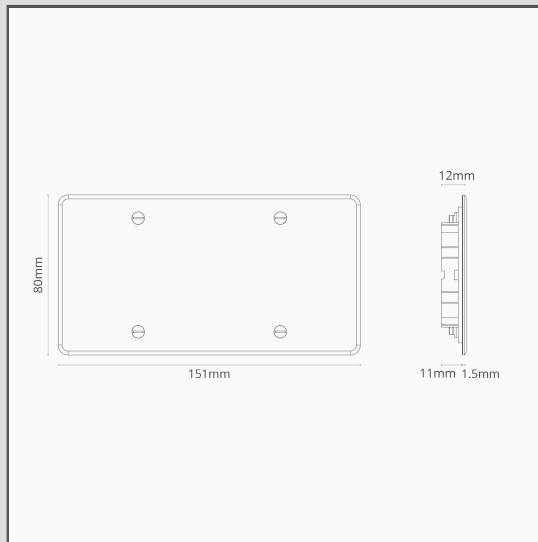

Podwójna płytki maskuj ca - Przezroczysta z czarnym

39117

Płytki maskuj ca jest przeznaczona do zakrycia włącznika lub gniazda, które nie jest już w użyciu, w celu jego zabezpieczenia przed kurzem i wilgoci.

Płytki jest niezwykle przydatna, jeśli nie chcesz, abyś nie miał możliwości zatynkowania nieużywanego gniazda.

Powieszona podwójna płytki maskuj ca ma zaledwie 2 mm grubości, dzięki czemu jest praktycznie niewidoczna na ścianie. Została wykonana z poliwęglanu, który jest bardziej elastyczny i trwalszy niż zwykły akryl.

- Opatentowany układ elektryczny opracowany w celu umożliwienia montażu podtynkowego
- Możliwość montażu na ścianie pokrytej farbą lub tapetą
- Konieczność instalacji z naszym podwójnym puszką elektryczną
- Niezależnie od rodzaju naszej profile tynkarskie 9 mm do ścian z cegły lub 3 mm profile do gładzi płyt gipsowo-kartonowych
- Użyj naszej precyzyjnie dobranej otwornicy do cegieł lub płyt gipsowo-kartonowych, aby ułatwić instalację
- wys. 80 mm x szer. 151 mm x gł. 48 mm
- Płytki znajduje się 2 mm od ściany
- Mocowanie za pomocą zacisków sprężynowych umożliwia wykończenie bez użycia wkrętów
- Metalowa obudowa odlewana ciśnieniowo