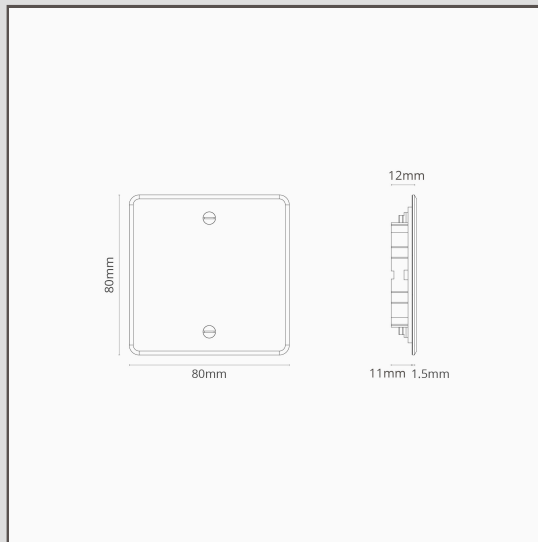

Pojedyncza płytk maskuj ca - Przezroczysta z białym

30049

Płytk maskuj ca jest przeznaczona do zakrycia włącznika lub gniazda, które nie jest już w użyciu, w celu jego zabezpieczenia przed kurzem i wilgoci.

Płytk jest niezwykle przydatna, jeśli nie chcesz, abyś nie miał możliwości zatynkowania nieużywanego gniazda.

Powieszona płytk maskuj ca ma zaledwie 2 mm grubości, dzięki czemu jest praktycznie niewidoczna na ścianie. Została wykonana z poliwęglanu, który jest bardziej elastyczny i trwalszy niż zwykły akryl.

- Opatentowany układ elektryczny opracowany w celu umożliwienia montażu podtynkowego
- Możliwość montażu na ścianie pokrytej farbą lub tapetą
- Konieczność instalacji z naszym pojedynczą puszką elektryczną
- Niezależnie od rodzaju naszej profile tynkarskie 9 mm do ścian z cegły lub 3 mm profile do gładzi płyt gipsowo-kartonowych
- Użyj naszej precyzyjnie dobranej otwornicy do cegieł lub płyt gipsowo-kartonowych, aby ułatwić instalację
- wys. 80 mm x szer. 80 mm x gł. 48 mm
- Płytk znajduje się 2 mm od ściany
- Mocowanie za pomocą zacisków sprężynowych umożliwia wykończenie bez użycia wkrętów
- Metalowa obudowa odlewana ciśnieniowo