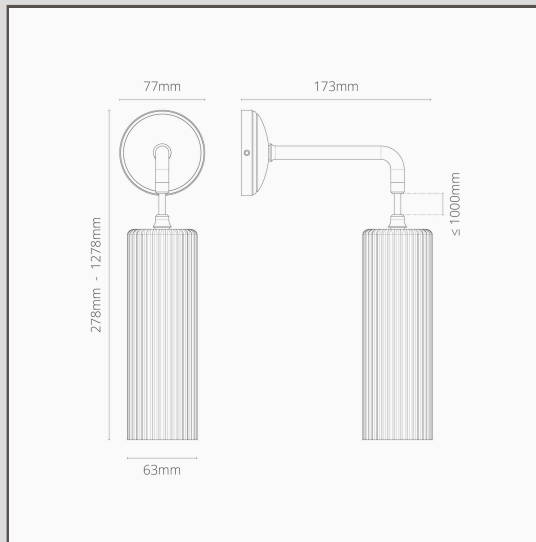

Richmond mały, wiszący kinkiet ścienny z ryflowanym szkłem - Antyczny mosiądz

19724

Wisząca wersja naszego kinkietu ściennego Claremont w małym rozmiarze to nasze nowoczesne podejście do klasycznego wzornictwa. Będzie wyglądać świetnie samodzielnie jak i obustronnie jako część toaletki.

- Mechanicznie dmuchany szklany klosz. Aby dowiedzieć się więcej, zachęcamy do zapoznania się z zakładką najczęściej zadawanych pytań poniżej.
- Podstawa z litego mosiądzu
- Kabel w oplocie o długości 1,2 m
- Możliwość pełnego ciemnienia ze standardowych żarówek G9
- Możliwość ściemnienia z właznikami i gniazdami w tym samym stylu
- Antyczny mosiądz ciemnieje i nabiera szlachetności w ciągu 1-3 miesięcy. Kinkiet widoczny na zdjęciu ma jeden miesiąc.
- Wymiary: klosz, dł. 278 mm x śred. 63 mm; śred. obudowy montażowej: 77 mm.
- Możliwość pełnego ciemnienia z odpowiednimi żarówkami G9
- Stopień ochrony IP20 - do użytku w łazience w strefie 2. Nie nadaje się do stosowania na zewnątrz.
- Do stosowania z energooszczędnymi żarówkami G9 18 mm, brak w zestawie
- Nie wymaga sterownika
- Wyposażony w zintegrowaną puszkę zaciskową - dla szybkiego i łatwego okablowania i testowania