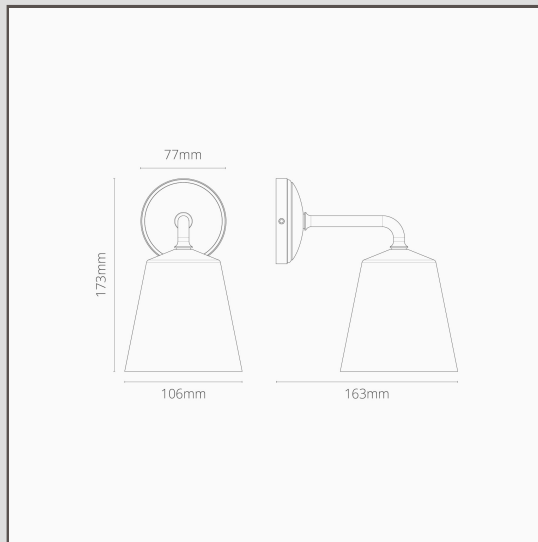

Richmond mały kinkiet ścienny z delikatną porcelaną - Br z

19104

Kinkiet ścienny Richmond to świetny dodatek do każdego ogrodu. Idealnie sprawdzi się również po obu stronach lustra w łazience lub jako lampka nocna.

- Korpus wykonany z litego mosiądzu
- Pasuje do żarówki G9
- Nadaje się do użytku na zewnątrz
- Zaprojektowany i opracowany w Wielkiej Brytanii
- Możliwość łączenia z reflektorami sufitowymi, włącznikami i gniazdami w tym samym stylu
- Wymiary: klosz, dł. 173 mm x śred. 106 mm; śred. obudowy montażowej: 77 mm.
- Możliwość pełnego ściemniania z odpowiednią żarówką G9
- Stopień ochrony IP54 - do użytku na zewnątrz i w łazience w strefie 2
- Do stosowania z energooszczędnymi żarówkami G9 18 mm (brak w komplecie)
- Nie wymaga sterownika
- Wyposażony w zaciski wtykowe WAGO - do szybkiego i łatwego okablowania oraz testowania