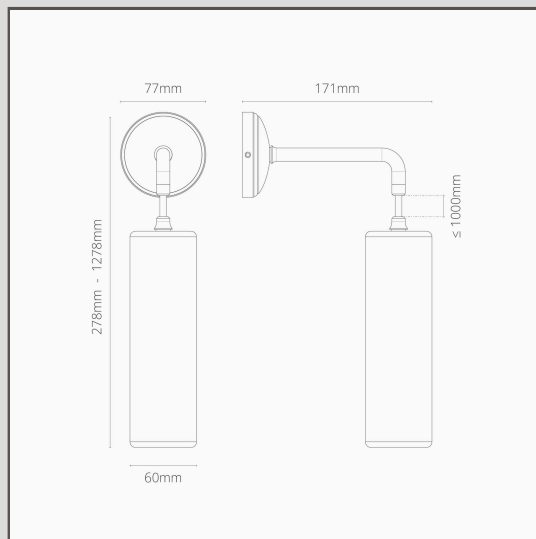

Claremont mały, wiszący kinkiet ścienny z delikatnym porcelanowym kloszem - Brąz

16127

Wisząca wersja naszego kinkieta ściennego Claremont małego wielkości to nasze nowoczesne podejście do klasycznego wzornictwa. Będzie wyglądać świetnie samodzielnie jak i obustronnie.

- Korpus wykonany z litego mosiądzu
- Kabel w oplocie o długości 1,2 m
- Pasuje do żarówki G9
- Zaprojektowany i opracowany w Wielkiej Brytanii
- Możliwość łączenia z reflektorami sufitowymi, włącznikami i gniazdami w tym samym stylu
- Wymiary: klosz, dł. 278 mm x szer. 63 mm; szer. obudowy montażowej: 77 mm.
- Możliwość pełnego ściemniania z odpowiednimi żarówkami G9
- Stopień ochrony IP20 - do użytku w łazience w strefie 3. Nie nadaje się do stosowania na zewnątrz
- Do stosowania z energooszczędnymi żarówkami G9 18 mm (brak w komplecie)
- Nie wymaga sterownika
- Wyposażony w zaciski wtykowe WAGO - do szybkiego i łatwego okablowania oraz testowania