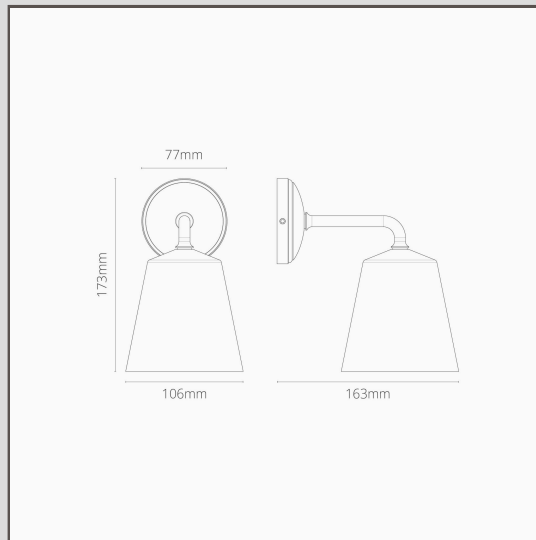

Richmond mały kinkiet ścienny - Antyczny mosiądz

14536

Kinkiet ścienny Richmond to świetny dodatek do każdego ogrodu. Idealnie sprawdzi się również po obu stronach lustra w łazience lub jako lampka nocna.

- Wykonany z litego mosiądzu
- Pasuje do standardowej żarówki G9
- Nadaje się do stosowania na zewnątrz
- Możliwość łączenia z włącznikami i gniazdami w tym samym stylu
- Antyczny mosiądz ciemnieje i nabiera szlachetności w ciągu 1-3 miesięcy. Kinkiet widoczny na zdjęciu ma jeden miesiąc.
- Wymiary: klosz, dł. 173 mm x śred. 106 mm; śred. obudowy montażowej: 77 mm.
- Możliwość pełnego ściemniania z odpowiednią żarówką G9
- Stopień ochrony IP54 - do użytku na zewnątrz i w łazience w strefie 2
- Do stosowania z energooszczędnymi żarówkami G9 18 mm, brak w zestawie
- Nie wymaga sterownika
- Wyposażony w zintegrowaną puszkę zaciskową - dla szybkiego i łatwego okablowania i testowania