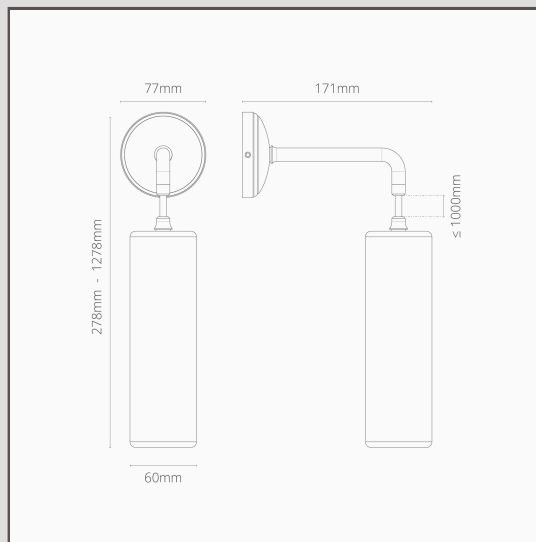

Claremont mały, wiszący kinkiet ścienny z delikatnym porcelanowym kloszem - Antyczny mosiądz

13662

Wisząca wersja naszego kinkieta ściennego Claremont małej wielkości to nasze nowoczesne podejście do klasycznego wzornictwa. Będzie wyglądać świetnie samodzielnie jak i obustronnie.

- Korpus wykonany z litego mosiądzu
- Kabel w oplocie o długości 1,2 m
- Pasuje do żarówki G9
- Zaprojektowany i opracowany w Wielkiej Brytanii
- Możliwość łączenia z reflektorami sufitowymi, włącznikami i gniazdami w tym samym stylu
- Wymiary: klosz, dł. 278 mm x szer. 63 mm; szer. obudowy montażowej: 77 mm.
- Możliwość pełnego ciemnienia z odpowiednimi żarówkami G9
- Stopień ochrony IP20 - do użytku w łazience w strefie 3. Nie nadaje się do stosowania na zewnątrz
- Do stosowania z energooszczędnymi żarówkami G9 18 mm (brak w komplecie)
- Nie wymaga sterownika
- Wyposażony w zaciski wtykowe WAGO - do szybkiego i łatwego okablowania oraz testowania