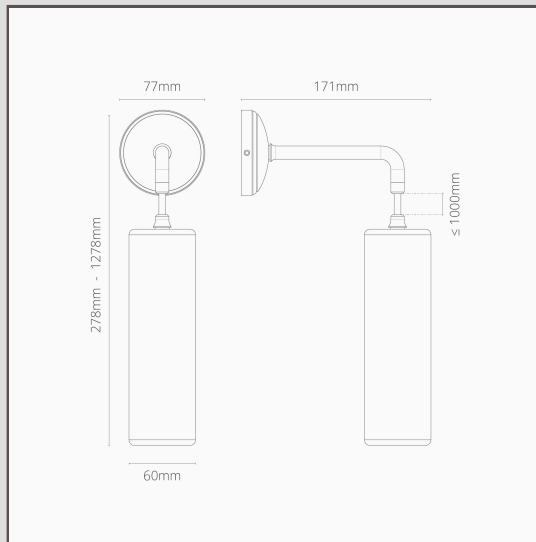

Claremont mały, wiszący kinkiet ścienny z delikatnym porcelanowym kloszem - Polerowany nikiel

13392

Wisząca wersja naszego kinkieta ściennego Claremont małej wielkości to nasze nowoczesne podejście do klasycznego wzornictwa. Będzie wyglądać świetnie samodzielnie jak i obustronnie.

- Korpus wykonany z litego mosiądzu
- Kabel w oplocie o długości 1,2 m
- Pasuje do żarówki G9
- Zaprojektowany i opracowany w Wielkiej Brytanii
- Możliwość łączenia z reflektorami sufitowymi, włącznikami i gniazdami w tym samym stylu
- Wymiary: klosz, dł. 278 mm x szer. 63 mm; szer. obudowy montażowej: 77 mm.
- Możliwość pełnego ciemnienia z odpowiednimi żarówkami G9
- Stopień ochrony IP20 - do użytku w łazience w strefie 3. Nie nadaje się do stosowania na zewnątrz
- Do stosowania z energooszczędnymi żarówkami G9 18 mm (brak w komplecie)
- Nie wymaga sterownika
- Wyposażony w zaciski wtykowe WAGO - do szybkiego i łatwego okablowania oraz testowania