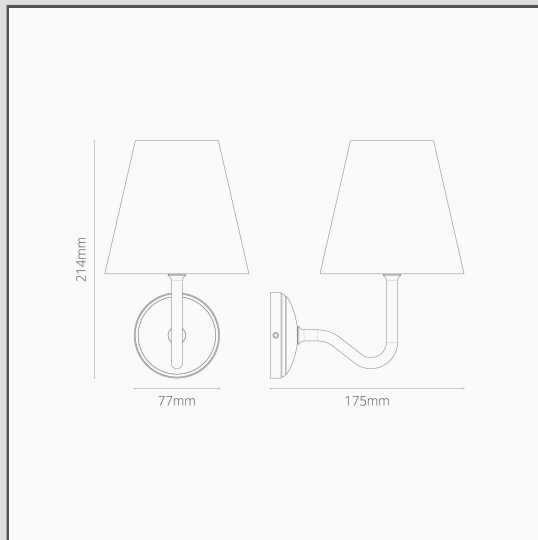

Malvern mały kinkiet cienny biały alabaster - Polerowany nikiel

12635

Nasza pomniejszona wersja tradycyjnego kinkietu z „łab dzi szyja” jest idealnie dopasowana do nieco mniejszych przestrzeni.

Polerowany nikiel to nasza alternatywa dla chromu. Jest nieco cieplejszy, co naszym zdaniem jest bardziej uniwersalne, wi c mo na go u ywa z ciepłymi lub chłodnymi paletami kolorów. Klosz w kolorze alabastrowej bieli zapewni czysty i wyrazisty wygl d.

- Klosz wykonany w 100% z Inu
- Korpus wykonany z litego mosi dzu
- Pasuje do standardowej arówki G9
- Mo liwo ł czenia z wł cznikami i gniazdami w tym samym stylu
- Wymiary: klosz, dł. 214 mm x red. 140 mm; red. obudowy monta owej: 77 mm.
- Mo liwo pełnego ciemniania z odpowiedni arówk G9
- Stopie ochrony IP44 - klosz z tkaniny nie jest zalecany do u ytku w łazienkach
- Do stosowania z energooszcz dnymi arówkami G9 18 mm, brak w zestawie
- Nie wymaga sterownika
- Wyposa ony w zintegrowan puszk zaciskow - dla szybkiego i łatwego okablowania i testowania