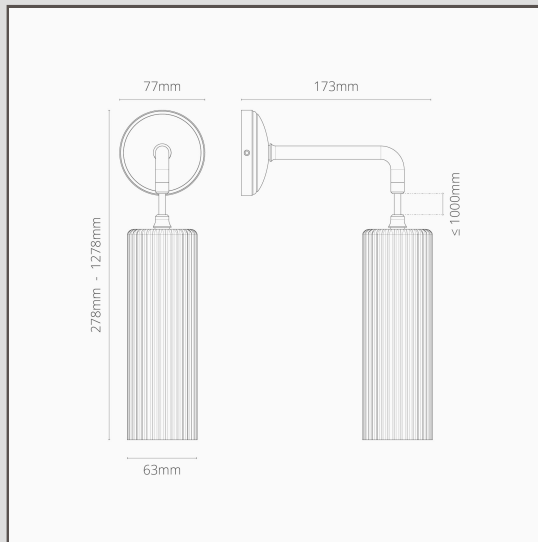

Claremont mały, wiszący kinkiet ścienny z ryflowanym szkłem - Brz

12091

Wisząca wersja naszego kinkietu ściennego Claremont w małym rozmiarze to nasze nowoczesne podejście do klasycznego wzornictwa. Bardzo wygląda świetnie samodzielnie jak i obustronnie łazienka lub toaletka.

- Różnicie dmuchany szklany klosz. Aby dowiedzieć się więcej, zachęcamy do zapoznania się z zakładką najczęściej zadawanych pytań poniżej.
- Podstawa z litego mosiądzu
- Kabel w oplocie o długości 1,2 m
- Możliwość pełnego ciemnienia ze standardowych żarówek G9
- Możliwość łaczenia z włącznikami i gniazdami w tym samym stylu
- Wymiary: klosz, dł. 278 mm x śred. 63 mm; śred. obudowy montażowej: 77 mm.
- Możliwość pełnego ciemnienia z odpowiednimi żarówkami G9
- Stopień ochrony IP20 - do użytku w łazience w strefie 2. Nie nadaje się do stosowania na zewnątrz
- Do stosowania z energooszczędnymi żarówkami G9 18 mm, brak w zestawie
- Nie wymaga sterownika
- Wyposażony w zintegrowaną puszkę zaciskową - dla szybkiego i łatwego okablowania i testowania