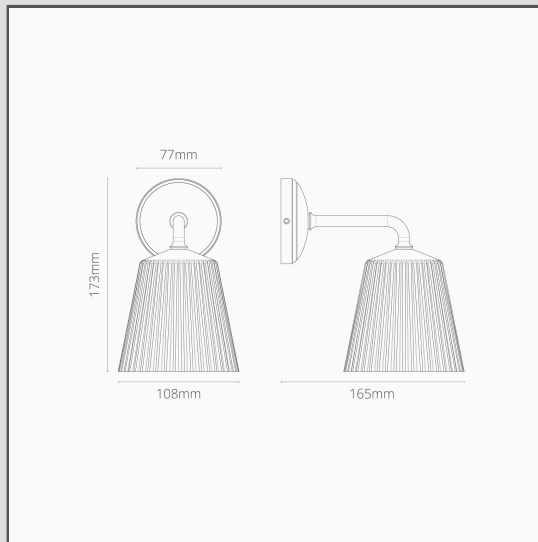

**Richmond mały kinkiet ścienny z ryflowanym szkłem - Polerowany nikiel**

11809

Kinkiet ścienny Richmond to świetny dodatek do każdego ogrodu. Idealnie sprawdzi się również po obu stronach lustra w łazience lub jako lampka nocna.

- Różnicznie formowane szklane klosze
- Podstawa z litego mosiądzu
- Pasuje do standardowej żarówki G9
- Nadaje się do stosowania na zewnątrz
- Możliwość łączenia z włącznikami i gniazdami w tym samym stylu
- Wymiary: klosz, dł. 173 mm x śred. 106 mm; śred. obudowy montażowej: 77 mm.
- Możliwość pełnego ściemniania z odpowiednią żarówką G9
- Stopień ochrony IP54 - do użytku na zewnątrz i w łazience w strefie 2
- Do stosowania z energooszczędnymi żarówkami G9 18 mm, brak w zestawie
- Nie wymaga sterownika
- Wyposażony w zintegrowaną puszkę zaciskową - dla szybkiego i łatwego okablowania i testowania