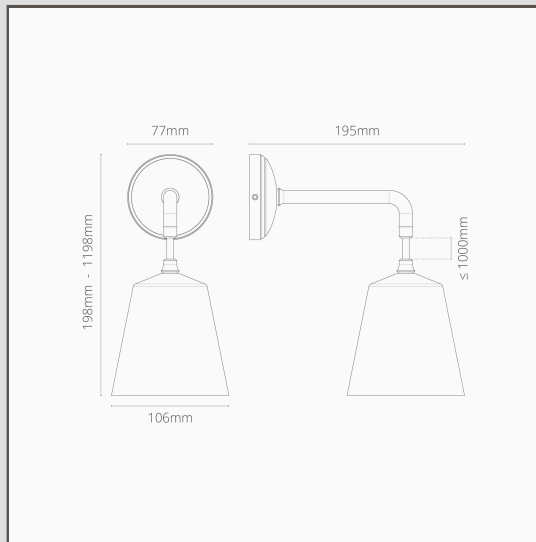

Richmond mały, wiszący kinkiet ścienny z delikatnym porcelanowym kloszem - Brąz

11779

Minimalistyczny kinkiet wiszący Richmond idealnie komponuje się zarówno w nowoczesnych jak i tradycyjnych wnętrzach. Będzie wyglądał świetnie samodzielnie jak i obustronnie.

- Korpus wykonany z litego mosiądzu
- Kabel w oplocie o długości 1,2 m
- Pasuje do żarówki G9
- Zaprojektowany i opracowany w Wielkiej Brytanii
- Możliwość łączenia z reflektorami sufitowymi, włącznikami i gniazdami w tym samym stylu
- Wymiary: klosz, dł. 198 mm x śred. 106 mm; śred. obudowy montażowej: 77 mm.
- Możliwość pełnego ciemnienia z odpowiednią żarówką G9
- Stopień ochrony IP20 - do użytku w łazience w strefie 3. Nie nadaje się do stosowania na zewnątrz
- Do stosowania z energooszczędnymi żarówkami G9 18 mm (brak w komplecie)
- Nie wymaga sterownika
- Wyposażony w zaciski wtykowe WAGO - do szybkiego i łatwego okablowania oraz testowania