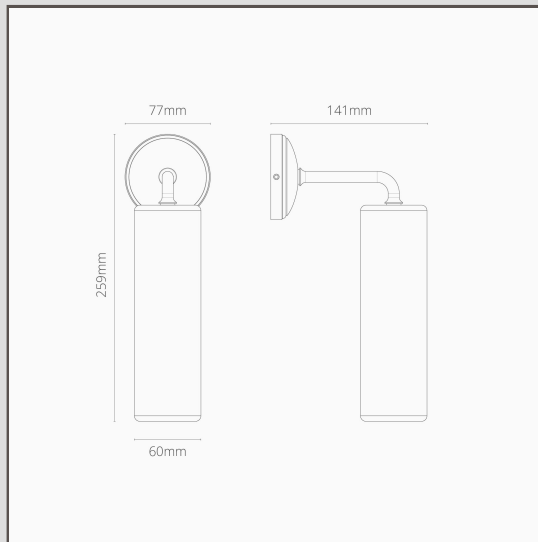

Claremont mały kinkiet ścienny z delikatną porcelaną - Antyczny miedziany

11420

Opływowa sylwetka kinkietu Claremont wygląda świetnie zarówno w klasycznych, jak i współczesnych pomieszczeniach. Doskonale się prezentuje po obu stronach lustra łazienkowego lub jako oświetlenie dzieł sztuki lub elementów wystroju wnętrza.

- Korpus wykonany z litego miedzi
- Pasuje do żarówki G9
- Nadaje się do użytku na zewnątrz
- Zaprojektowany i opracowany w Wielkiej Brytanii
- Możliwość łączenia z reflektorami sufitowymi, włącznikami i gniazdami w tym samym stylu
- Wymiary: klosz, dł. 259 mm x śred. 63 mm; śred. obudowy montażowej: 77 mm.
- Możliwość pełnego ściemniania z odpowiednią żarówką G9
- Stopień ochrony IP54 - do użytku na zewnątrz i w łazience w strefie 2
- Do stosowania z energooszczędnymi żarówkami G9 18 mm (brak w komplecie)
- Nie wymaga sterownika
- Wyposażony w zaciski wtykowe WAGO - do szybkiego i łatwego okablowania oraz testowania