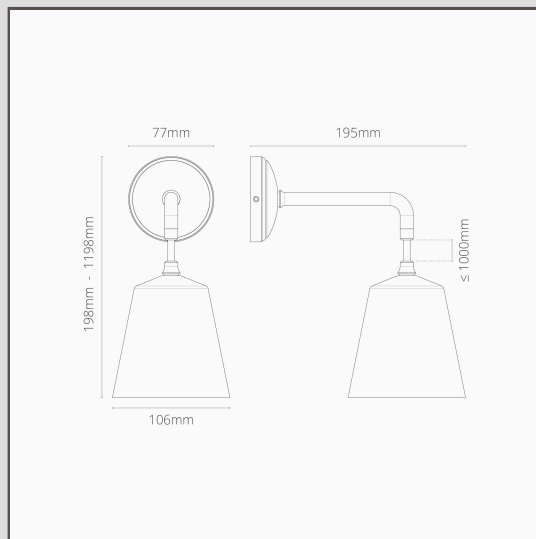

Richmond mały, wisz cy kinkiet ścienny - Polerowany nikiel

11187

Wisz cy kinkiet ścienny Richmond idealnie komponuje się zarówno w nowoczesnych jak i tradycyjnych wnętrzach. Będzie wyglądał świetnie samodzielnie jak i obu stronach łóżka lub toaletki.

Polerowany nikiel to nasza alternatywa dla chromu. Jest nieco cieplejszy, co naszym zdaniem jest bardziej uniwersalne, więc można go używać z ciepłymi lub chłodnymi paletami kolorów.

- Wykonany z litego mosiądzu
- Kabel w oplocie o długości 1,2 m
- Możliwość pełnego ciemnienia ze standardowymi żarówkami G9
- Możliwość łączenia z włącznikami i gniazdami w tym samym stylu
- Wymiary: klosz, dł. 198 mm x śred. 106 mm; śred. obudowy montażowej: 77 mm.
- Możliwość pełnego ciemnienia z odpowiednimi żarówkami G9
- Stopień ochrony IP20 - do użytku w łazience w strefie 2. Nie nadaje się do stosowania na zewnątrz
- Do stosowania z energooszczędnymi żarówkami G9 18 mm, brak w zestawie
- Nie wymaga sterownika
- Wyposażony w zintegrowaną puszkę zaciskową - dla szybkiego i łatwego okablowania i testowania