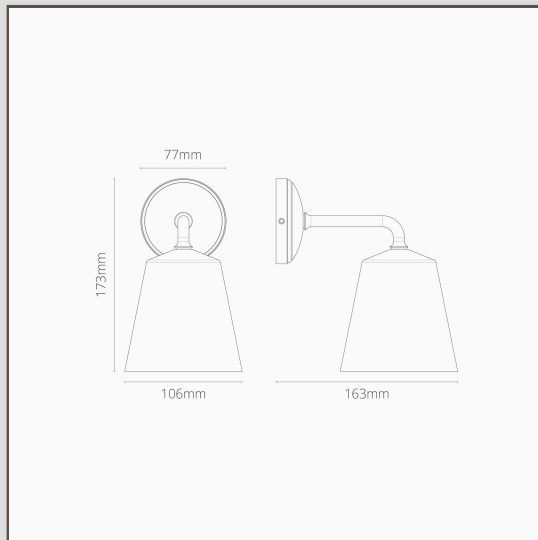

Richmond mały kinkiet ścienny z delikatną porcelaną - Polerowany nikiel

10813

Kinkiet ścienny Richmond to świetny dodatek do każdego ogrodu. Idealnie sprawdzi się również po obu stronach łóżka w łazience lub jako lampka nocna.

- Korpus wykonany z litego mosiądzu
- Pasuje do żarówki G9
- Nadaje się do użytku na zewnątrz
- Zaprojektowany i opracowany w Wielkiej Brytanii
- Możliwość łączenia z reflektorami sufitowymi, włącznikami i gniazdami w tym samym stylu
- Wymiary: klosz, dł. 173 mm x red. 106 mm; red. obudowy montażowej: 77 mm.
- Możliwość pełnego ściemniania z odpowiednią żarówką G9
- Stopień ochrony IP54 - do użytku na zewnątrz i w łazience w strefie 2
- Do stosowania z energooszczędnymi żarówkami G9 18 mm (brak w komplecie)
- Nie wymaga sterownika
- Wyposażony w zaciski wtykowe WAGO - do szybkiego i łatwego okablowania oraz testowania