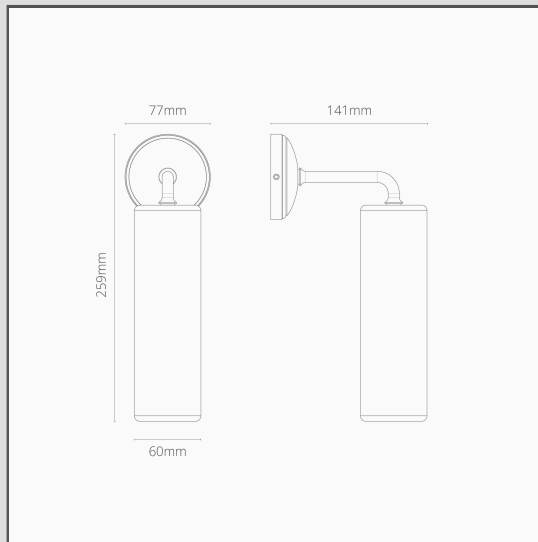

Claremont mały kinkiet ścienny z delikatną porcelaną - Br z

10653

Opływowa sylwetka kinkietu Claremont wygląda świetnie zarówno w klasycznych, jak i współczesnych pomieszczeniach. Doskonale się prezentuje po obu stronach lustra łazienkowego lub jako oświetlenie dzieł sztuki lub elementów wystroju wnętrza.

Nasz delikatny porcelanowy klosz zapewnia ciepły, nastrojowy blask bez efektu oślepienia.

Brąz jest naszym najbardziej niejasnym wykończeniem, jednak nie jest błyszczący ani jasny, posiada za to subtelny charakter. Jest to głęboki brązowy matowy kolor, który w niektórych świetle wygląda jak czarny.

- Korpus wykonany z litego mosiądzu
- Pasuje do żarówki G9
- Nadaje się do użytku na zewnątrz
- Zaprojektowany i opracowany w Wielkiej Brytanii
- Możliwość łączenia z reflektorami sufitowymi, włącznikami i gniazdami w tym samym stylu
- Wymiary: klosz, dł. 259 mm x szer. 63 mm; szer. obudowy montażowej: 77 mm.
- Możliwość pełnego ściemniania z odpowiednią żarówką G9
- Stopień ochrony IP54 - do użytku na zewnątrz i w łazience w strefie 2
- Do stosowania z energooszczędnymi żarówkami G9 18 mm (brak w komplecie)
- Nie wymaga sterownika
- Wyposażony w zaciski wtykowe WAGO - do szybkiego i łatwego okablowania oraz testowania