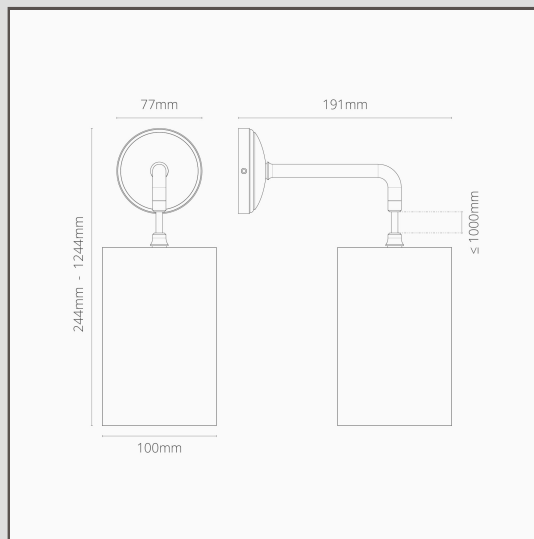

Primrose mały, wiszący kinkiet ścienny szary bazalt - Antyczny mosiądz

10241

Kinkiet ścienny Primrose to tradycyjny styl w nowoczesnym wydaniu. Będzie wyglądał świetnie samodzielnie jak i obustronnie w łazience lub toalecie.

- Podstawa z litego mosiądzu
- Kabel w oplocie o długości 1,2 m
- Możliwość pełnego ciemnienia ze standardowych żarówek G9
- Możliwość ściemnienia z właznikami i gniazdami w tym samym stylu
- Antyczny mosiądz ciemnieje i nabiera szlachetności w ciągu 1-3 miesięcy. Kinkiet widoczny na zdjęciu ma jeden miesiąc.
- Wymiary: klosz, dł. 244 mm x śred. 100 mm; śred. obudowy montażowej: 77 mm.
- Możliwość pełnego ciemnienia z odpowiednimi żarówkami G9
- Stopień ochrony IP20 - do użytku w łazience w strefie 2. Nie nadaje się do stosowania na zewnątrz
- Do stosowania z energooszczędnymi żarówkami G9 18 mm, brak w zestawie
- Nie wymaga sterownika
- Wyposażony w zintegrowaną puszkę zaciskową - dla szybkiego i łatwego okablowania i testowania