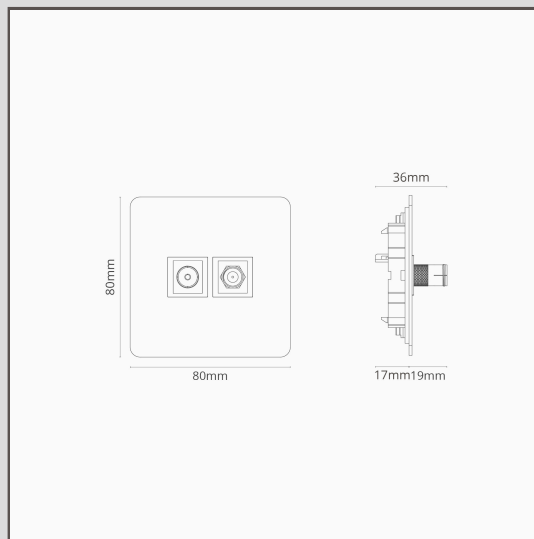

Moduł gniazda satelitarnego i TV w pojedynczej ramce - Br z z czarnym

37894

Skonstruowaliśmy to gniazdo satelitarne + TV w pojedynczej oprawie, tak aby było jednocześnie funkcjonalne i estetyczne.

Ramka wykonana w kolorze brzo ma zaledwie 1,5 mm grubości i ściśle przylega do ściany. Jest mocowana do tylnej płytki za pomocą klipsów, dzięki czemu nie wymaga użycia wkrętów.

Gniazdo umożliwia podłączenie telewizora i dekoderek do anteny i odbiorników satelitarnych.

Brzo jest naszym najbardziej matowym wykończeniem, jednak nie jest błyszczący ani jasny, posiada natomiast subtelny charakter. Jest to głęboki brzo z matowym kolorem, który w niektórych warunkach może wyglądać jak czarny. Plastikowa wkładka wokół gniazda ma lekko teksturowane wykończenie o niskim połysku.

- Opatentowany układ elektryczny opracowany w celu umożliwienia montażu podtynkowego
- Oprawa z litego mosiądzu
- Pasuje do kolekcji okuć i oświetlenia
- Konieczność instalacji z naszym pojedynczą puszką elektryczną
- Niezależnie od tego, czy używamy naszych profili tynkarskich 9 mm do ścian z cegły lub 3 mm profile do gładzi płyt gipsowo-kartonowych
- Użyj naszej precyzyjnie dobranej otwornicy do cegieł lub płyt gipsowo-kartonowych, aby ułatwić instalację
- Wymiary: wys. 80 mm x szer. 80 mm x gł. 48 mm.
- Ramka znajduje się 1,5 mm od ściany
- Mocowanie za pomocą zacisków sprężynowych umożliwia wykończenie bez użycia wkrętów
- Metalowa obudowa odlewana ciśnieniowo