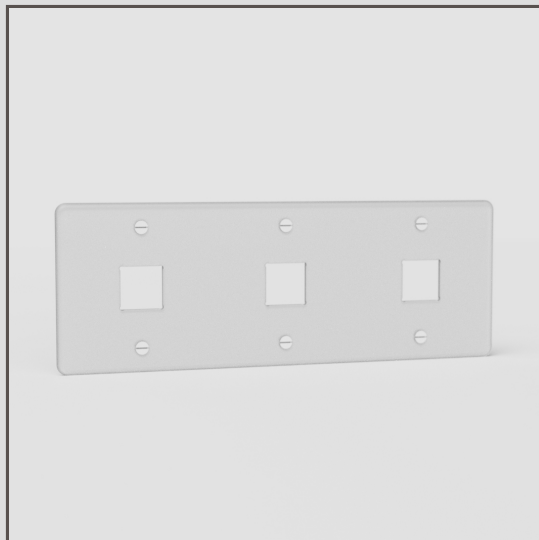

Potrójna ramka na 3 x moduły keystone UE - Przezroczysta z białym

36764

Korzystając z naszych komponentów można stworzyć dowolną kombinację gniazd.

Ta przezroczysta ramka jest kompatybilna z dowolnymi trzema z naszych 20 mm białych modułów keystone.

- Opatentowany układ elektryczny opracowany w celu umożliwienia montażu w podtynkowym
- Wykonana z poliwęglanu, który jest bardziej elastyczny i trwalszy niż zwykły akryl
- Ultracienka 2 mm, dopasowana oprawa
- Możliwość montażu poziomego lub pionowego
- Konieczność instalacji z naszym potrójnym puszką elektryczną
- Niezależnie od rodzaju również nasze profile tynkarskie 9 mm do mocowania z cegły lub 3 mm profile do gładzi płyt gipsowo-kartonowych
- Dzięki naszej precyzyjnie dobranej otwornicy do cegieł lub płyt gipsowo-kartonowych, aby ułatwić instalację