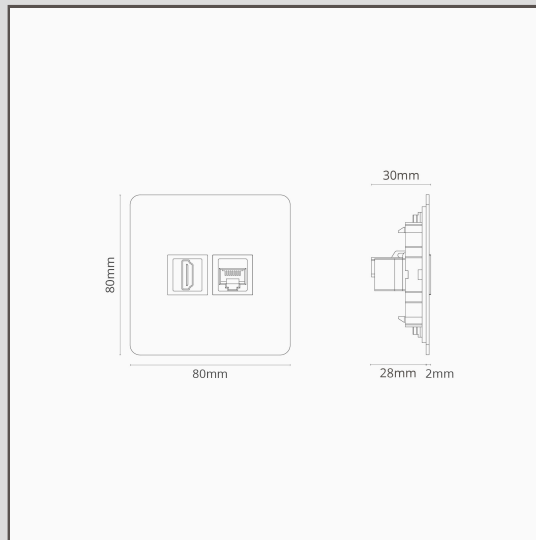

Moduł gniazda RJ45 i HDMI w pojedynczej ramce - Antyczny mosi dz z białym

36423

Skonstruowaliśmy to gniazdo, tak aby było jednocześnie funkcjonalne i estetyczne.

Ramka wykonana w kolorze antycznego mosiądza ma zaledwie 1,5 mm grubości i ściśle przylega do ściany. Jest mocowana do tylnej płytki za pomocą klipsów, dzięki czemu nie wymaga użycia wkrętów.

Gniazdo służy do podłączenia jednego kabla HDMI oraz RJ45 (znanego również jako Ethernet) za telewizorem lub komputerem.

Antyczny mosiądz to tak zwana „żywa” powłoka, wykonanie reaguje na wilgoć unosząc się w powietrzu, co oznacza, że ciemnieje (szczególnie w miejscach, które są dotykane najczęściej). Ponadto powłoka została poddana procesowi sztucznego postarzenia, aby nabrała antycznego charakteru, zaraz po wyjściu z pudełka. Plastikowa wkładka wokół gniazda ma lekko teksturowane wykonanie o niskim połysku.

- Opatentowany układ elektryczny opracowany w celu umożliwienia montażu podtynkowego
- Oprawa z litego mosiądza
- Pasuje do kolekcji okuć i oświetlenia
- Konieczność instalacji z naszym pojedynczą puszką elektryczną
- Niezależnie od rodzaju naszego profilu tynkarskiego 9 mm do ścian z cegły lub 3 mm profile do gładzi płyt gipsowo-kartonowych
- Użyj naszej precyzyjnie dobranej otwornicy do cegieł lub płyt gipsowo-kartonowych, aby ułatwić instalację
- Wymiary: wys. 80 mm x szer. 80 mm x gł. 48 mm.
- Ramka znajduje się 1,5 mm od ściany
- Mocowanie za pomocą zacisków sprężynowych umożliwia wykonanie bez użycia wkrętów
- Metalowa obudowa odlewana ciśnieniowo