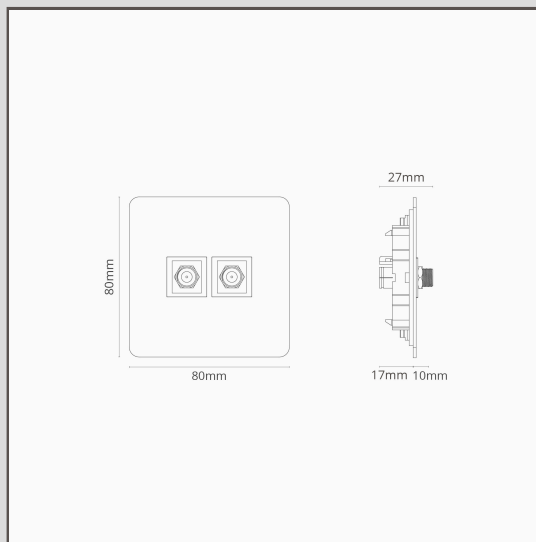

Moduł gniazda satelitarnego x 2 w pojedynczej ramce - Br z z czarnym

35497

Skonstruowaliśmy to gniazdo satelitarne x 2 w pojedynczej oprawie, tak aby było jednocześnie funkcjonalne i estetyczne.

Ramka wykonana w kolorze brzo ma zaledwie 1,5 mm grubości i ściśle przylega do ściany. Jest mocowana do tylnej płytki za pomocą klipsów, dzięki czemu nie wymaga użycia wkrętów.

Gniazdo satelitarne umożliwia podłączenie maksymalnie dwóch dekoderek lub innych urządzeń do anteny satelitarnej.

Brzo jest naszym najbardziej wykończonym wykończeniem, jednak nie jest błyszczący ani jasny, posiada natomiast subtelny charakter. Jest to głęboki brzo z matowym kolorem, który w niektórych warunkach wygląda jak czarny. Plastikowa wkładka wokół gniazda ma lekko teksturowane wykończenie o niskim połysku.

- Opatentowany układ elektryczny opracowany w celu umożliwienia montażu podtynkowego
- Oprawa z litego mosiądzu
- Pasuje do kolekcji oku i oświetlenia
- Konieczność instalacji z naszym pojedynczą puszką elektryczną
- Niezależnie od rodzaju naszego profilu tynkarskiego 9 mm do ściany z cegły lub 3 mm profile do gładzi płyt gipsowo-kartonowych
- Użyj naszej precyzyjnie dobranej otwornicy do cegieł lub płyt gipsowo-kartonowych, aby ułatwić instalację
- Wymiary: wys. 80 mm x szer. 80 mm x gł. 48 mm.
- Ramka znajduje się 1,5 mm od ściany
- Mocowanie za pomocą zacisków sprężynowych umożliwia wykończenie bez użycia wkrętów
- Metalowa obudowa odlewana ciśnieniowo