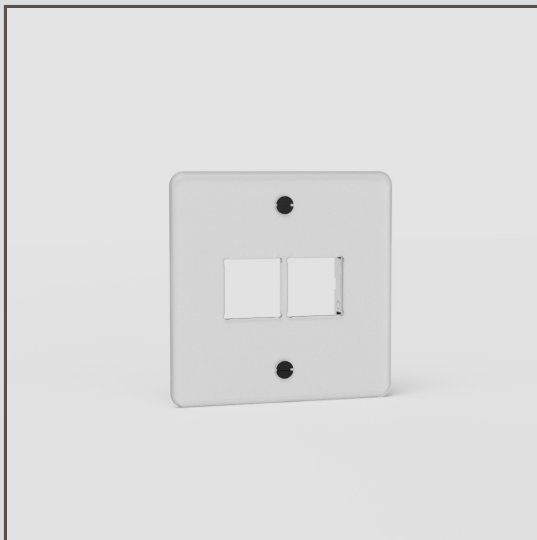

## Pojedyncza ramka na 2 x moduły keystone UE - Przezroczysta z czarnym

33275

Korzystając z naszych komponentów można stworzyć dowolną kombinację gniazd.

Ta przezroczysta ramka jest kompatybilna z dowolnymi dwoma z naszych 20 mm czarnych modułów keystone, z wyjątkiem gniazda USB-C (słone bardziej masywne, więc muszą być montowane samodzielnie - zalecamy wypróbować naszą podwójną ramkę na 2 x moduły keystone).

- Opatentowany układ elektryczny opracowany w celu umożliwienia montażu w podtynkowym
- Wykonana z poliwęglanu, który jest bardziej elastyczny i trwalszy niż zwykły akryl
- Ultracienka 2 mm, dopasowana oprawa
- Konieczność instalacji z naszą [pojedynczą puszką elektryczną](#)
- Niezależnie od tego, czy nasze profile tynkarskie 9 mm do ciany z cegły lub 3 mm profile do gładzi płyt gipsowo-kartonowych
- Użyj naszej precyzyjnie dobranej otwornicy do cegieł lub płyt gipsowo-kartonowych, aby ułatwić instalację