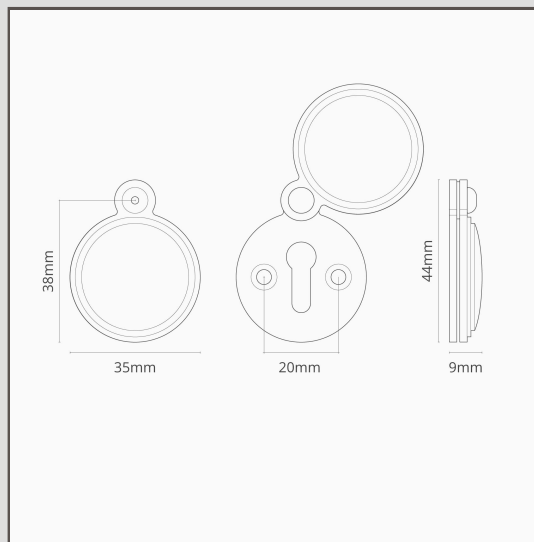

Warwick rozeta na klucz z osłon - Polerowany nikiel

19933

Warwick rozeta na klucz z osłon b dzie dobrze pasowa do ka dej dziurki od klucza.

Sama osłona przyczyni si do zatrzymania przeci gów, za łobione detale idealnie współgraj z gałk do drzwi Poplar.

Polerowany nikiel to nasza alternatywa dla chromu. Jest nieco cieplejszy, co naszym zdaniem jest bardziej uniwersalne, wi c mo na go u ywa z ciepłymi lub chłodnymi paletami kolorów.

- W zestawie znajduj si niezb dne wkr ty i mocowania
- Mo liwo dopasowania klamek, zamków i blokad do drzwi z tej samej kolekcji polerowanego niklu
- Wymiary: długo 44 mm x szeroko 35 mm x gł boko 9 mm.
- W zestawie z wkr tami do drewna z łbem wpuszczanym 14 mm.
- Przeznaczona do drzwi wewn trznych i zewn trznych.