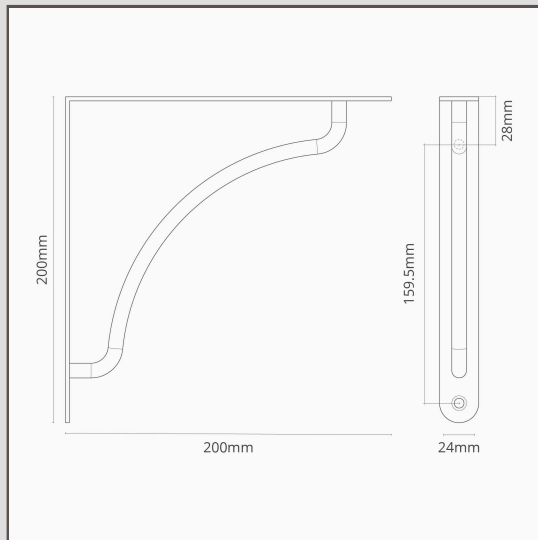

Kilburn wspornik do półki 200 mm - Polerowany nikiel

19777

Nasz delikatnie zakrzywiony wspornik półki Kilburn jest wykonany z wytrzymałego litego mosiądzu i pewnie utrzyma 40 kg.

Dopasuj go do naszych uchwytów i gałek meblowych Kilburn, aby stworzyć harmonijną całość w swoim wnętrzu.

Polerowany nikiel to nasza alternatywa dla chromu. Jest nieco cieplejszy, co naszym zdaniem jest bardziej uniwersalne, więc można go używać z ciepłymi lub chłodnymi paletami kolorów.

- Wykonane z litego mosiądzu
- Nośność 40 kg na wspornik
- Sprzedawane pojedynczo
- Aby uzyskać więcej informacji do przechowywania sprawdź kolekcję naszych wieszaków
- Wymiary: 200 mm x 200 mm x 24 mm
- Nośność 40 kg na wspornik
- W zestawie z wkrętami mocującymi