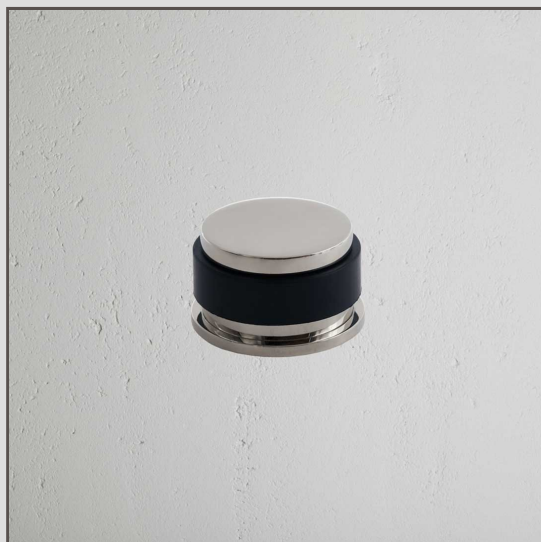

Seymour ogranicznik do drzwi - Polerowany nikiel

19490

Zabezpiecz ściany, listwy przypodłogowe i drzwi za pomocą okrągłego ogranicznika do drzwi Seymour.

Wykonany z litego mosiądzu, miedziana płytka łagodnie powstrzyma drzwi przed uderzeniem w ściany i meble.

Polerowany nikiel to nasza alternatywa dla chromu. Jest nieco cieplejszy, co naszym zdaniem jest bardziej uniwersalne, więc można go używać z ciepłymi lub chłodnymi paletami kolorów.

Dopasowanie wszystkich elementów okucia do drzwi nigdy nie było łatwiejsze.

- W zestawie znajdują się niezbędne wkręty i mocowania
- Możliwość dopasowania klamek, zamków i blokad do drzwi z tej samej kolekcji polerowanego niklu
- Wymiary: wysokość 25 mm x średnica 45 mm
- Wkręt 40 mm i kołek rozporowy w zestawie
- Montowany do podłogi ogranicznik do drzwi