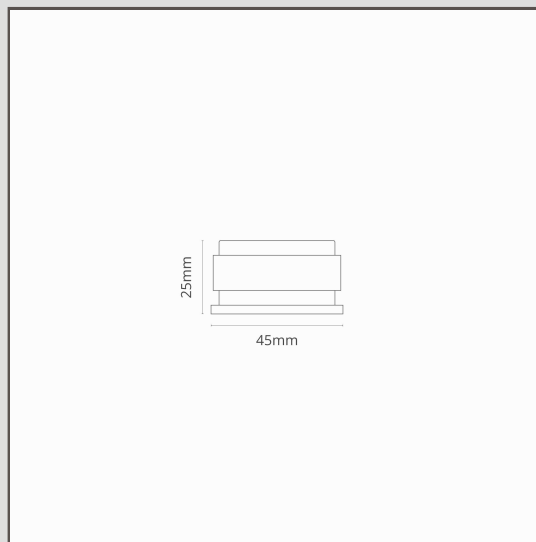

Seymour ogranicznik do drzwi - Polerowany nikiel

19490

Zabezpiecz ściany, listwy przypodłogowe i drzwi za pomocą okrągłego ogranicznika do drzwi Seymour.

Wykonany z litego mosiądzu, miedziana płytka łagodnie powstrzyma drzwi przed uderzeniem w ściany i meble.

- W zestawie znajdują się niezbędne wkręty i mocowania
- Możliwość dopasowania klamek, zamków i blokad do drzwi z tej samej kolekcji polerowanego niklu
- Wymiary: wysokość 25 mm x średnica 45 mm
- Wkręt 40 mm i kołek rozporowy w zestawie
- Montowany do podłogi ogranicznik do drzwi