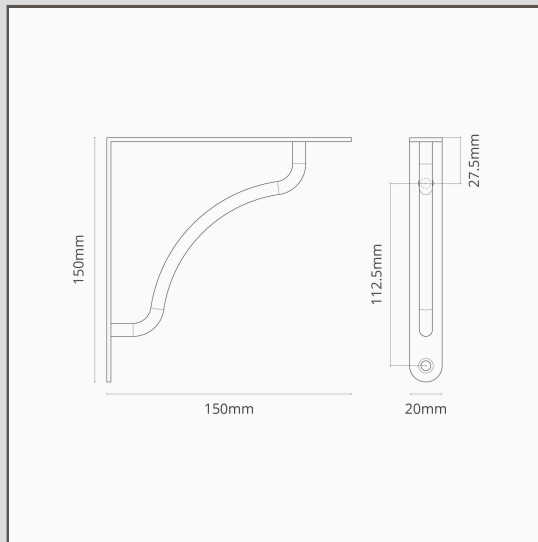

Kilburn wspornik do półki 150 mm - Antyczny mosi dż

19481

Nasz delikatnie zakrzywiony wspornik półki Kilburn jest wykonany z wytrzymałego litego mosi dżu i pewnie utrzyma 40 kg.

Dopasuj go do naszych uchwytów i gałek meblowych Kilburn, aby stworzyć harmonijną całość w swoim wnętrzu.

- Wykonane z litego mosi dżu
- Nośność 40 kg na wspornik
- Sprzedawane pojedynczo
- Aby uzyskać więcej informacji do przechowywania sprawdź kolekcję naszych wieszaków
- Wymiary: 150 mm x 150 mm x 20 mm
- Nośność 40 kg na wspornik
- W zestawie z wkrętami mocującymi