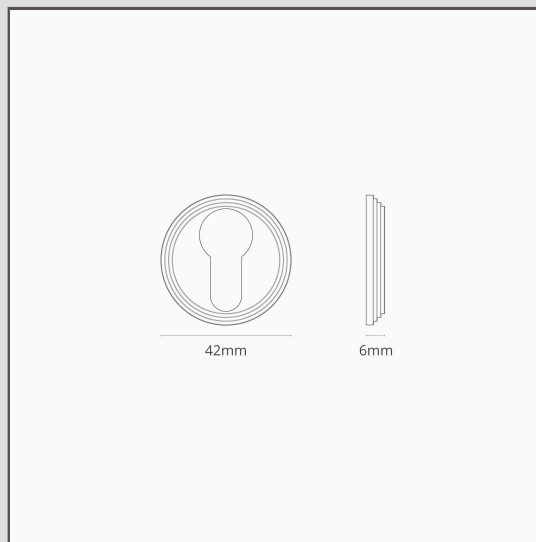

Warwick rozeta na klucz - Br z

19238

Dodaj akcent dekoracyjny do swoich drzwi dzięki rozecie na klucz Warwick, zaprojektowanej tak, aby pasowała do naszych klamek Poplar.

Wystarczy ją po prostu przykleić do zwykłego zamka typu Euro-cylinder.

Dopasowanie wszystkich elementów okuć do drzwi nigdy nie było łatwiejsze.

- 42 mm x 6 mm
- Możliwość dopasowania klamek, zamków i ograniczników do drzwi z tej samej kolekcji w kolorze brązu
- Zamek cylindryczny Euro nie jest dołączony do produktu