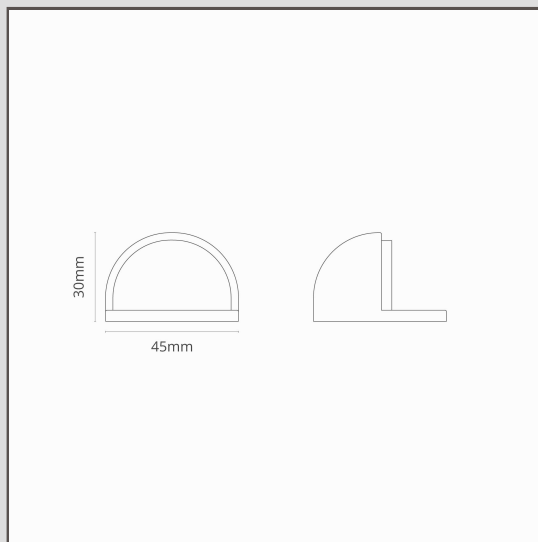

Clifton owalny ogranicznik do drzwi - Polerowany nikiel

19055

Zabezpiecz ściany, listwy przypodłogowe i drzwi za pomocą owalnego ogranicznika do drzwi.

Wykonany z litego mosiądzu, miękka płytka łagodnie powstrzyma drzwi przed uderzeniem w ściany i meble.