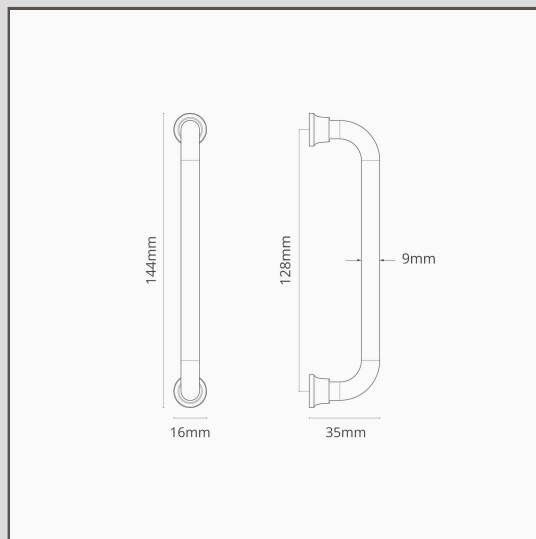

## Sycamore uchwyt meblowy 128 mm - Polerowany nikiel

19005

Ten uchwyt meblowy charakteryzuje tradycyjny kształt, który wniesie niepowtarzalny klimat do Twojego wnętrza.

Sprawdzi się zarówno w tradycyjnej jak i nowoczesnej kuchni.

Polerowany nikiel to nasza alternatywa dla chromu. Jest nieco cieplejszy, co naszym zdaniem jest bardziej uniwersalne, więc można go używać z ciepłymi lub chłodnymi paletami kolorów.

- Wykonany z litego mosiądzu
- Dopasuj z wieszakami, wspornikami do półek oraz włącznikami w tym samym stylu
- Wymiary: długość 144 mm x szerokość 16 mm x głębokość 35 mm.
- Rozstaw wkrętów 128 mm.
- W zestawie wkręty pasujące do drzwi 15 - 20 mm. W przypadku grubszych drzwi dostępne wkręty można znaleźć na naszej stronie z opcjami zamiennymi.