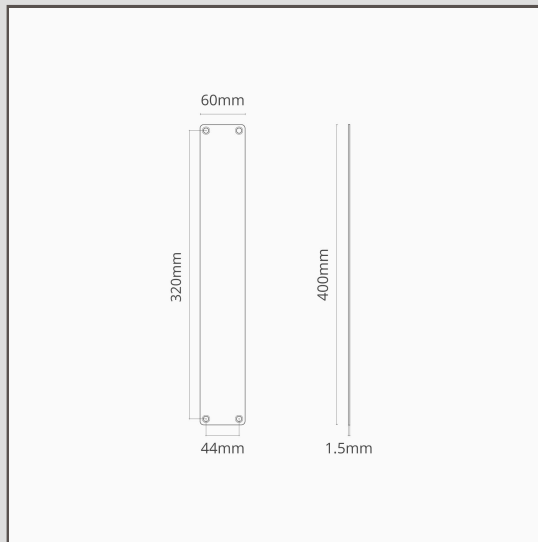

Harper płyta dociskowa 400 mm - Br z

18411

Stworzone z myślą o drzwiach, które nie potrzebują klamek, czy też uchwytów po obu stronach, nasze płyty dociskowe doskonale pasują do antab Harper.

Chroni one drzwi przed odciskami palców i zadrapaniami, dodając jednocześnie nieoczywistego charakteru Twojemu wnętrzu.

- Wykonana z wytrzymałego, litego mosiądzu
- W zestawie wszystkie wkręty i mocowania
- Możliwość dopasowania klamek, zamków i ograniczników do drzwi z tej samej kolekcji w kolorze brązu
- W zestawie płyta dociskowa 400 mm x 60 mm oraz samogwintujące wkręty do drewna.
- Rozstaw otworów 384 mm x 44 mm.