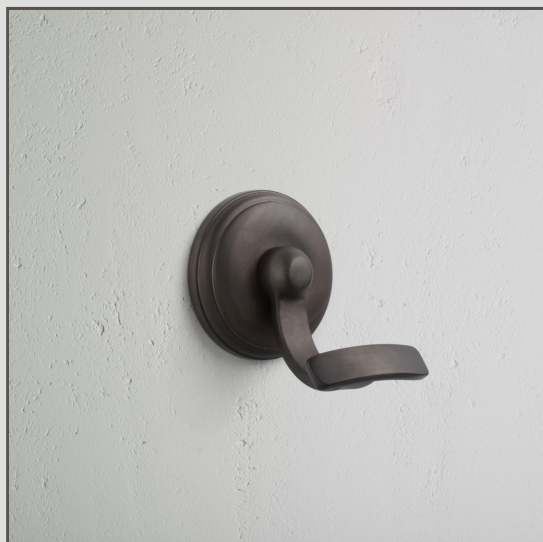

Portland wieszak - Br z

18037

Inspirowany belgijsk architektur wieszak doda wyrafinowanego charakteru do Twojego wnętrza.

Gł boki wykrój umożliwiają miejsce na powieszenie ręczników i szlafroków.

Br z jest naszym najodważniejszym wykończeniem, jednak nie jest błyszczący ani jasny, posiada za to subtelny charakter. Jest to gł boki br zowy matowy kolor, który w niektórych świetle wygląda jak czarny.

- W zestawie znajdują się niezbędne wkręty i mocowania
- Wymiary: średnica podstawy 55 mm, odległość od ciany 65 mm
- Aby uzyskać więcej rozwiń do przechowywania, sprawdź nasze wsporniki do półek w kolorze br z