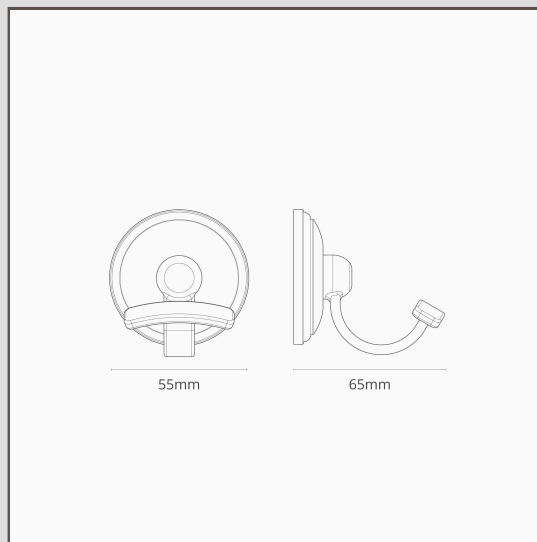

Portland wieszak - Br z

18037

Inspirowany belgijsk architektur wieszak doda wyrafinowanego charakteru do Twojego wnętrza.

Gł boki wykrój umożliwiają miejsce na powieszenie ręczników i szlafroków.

Br z jest naszym najodważniejszym wykończeniem, jednak nie jest błyszczący ani jasny, posiada za to subtelny charakter. Jest to gł boki br zowy matowy kolor, który w niektórych świetle wygląda jak czarny.

- W zestawie znajdują się niezbędne wkręty i mocowania
- Wymiary: średnica podstawy 55 mm, odległość od ciany 65 mm
- Aby uzyskać więcej rozwiń do przechowywania, sprawdź nasze wsporniki do półek w kolorze br z