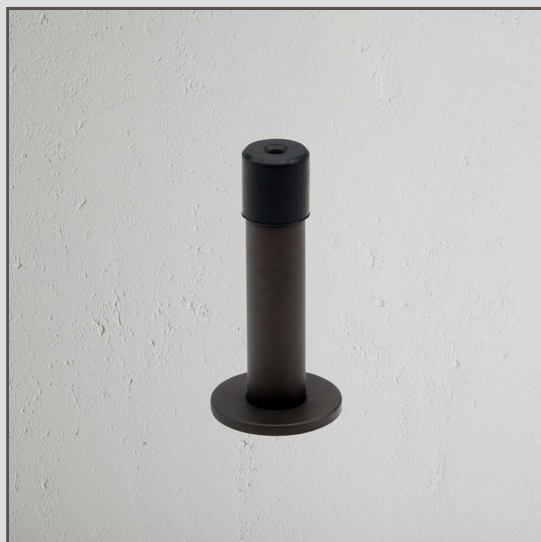

Montpelier ogranicznik do drzwi - Br z

17391

Mocowany do ściany ogranicznik Montpelier chroni drzwi i ściany przed uszkodzeniami.

Gumowa osłona zapobiega uderzaniu drzwi o ścienne meble.

Br z jest naszym najodważniejszym wykończeniem, jednak nie jest błyszczący ani jasny, posiada za to subtelny charakter. Jest to głęboki brązowy matowy kolor, który w niektórych świetle wygląda jak czarny.

Dopasowanie wszystkich elementów okucia do drzwi nigdy nie było łatwiejsze.

- W zestawie znajdują się niezbędne wkręty i mocowania
- Możliwość dopasowania klamek, zamków i blokad z tej samej kolekcji w kolorze brązu
- Wymiary: długość 75 mm x średnica 36 mm
- Wkręt 40 mm i kołek rozporowy w zestawie
- Montowany do ściany ogranicznik do drzwi