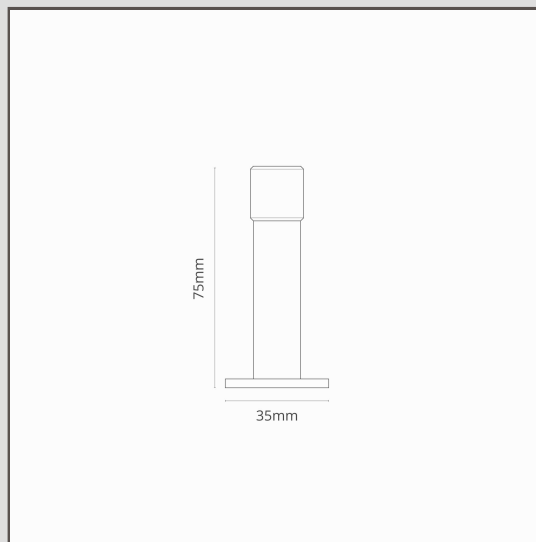

Montpelier ogranicznik do drzwi - Br z

17391

Mocowany do ściany ogranicznik Montpelier chroni drzwi i ściany przed uszkodzeniami.

Gumowa osłona zapobiega uderzaniu drzwi o ścienne meble.

Br z jest naszym najodważniejszym wykończeniem, jednak nie jest błyszczący ani jasny, posiada za to subtelny charakter. Jest to głęboki brązowy matowy kolor, który w niektórych świetle wygląda jak czarny.

Dopasowanie wszystkich elementów okucia do drzwi nigdy nie było łatwiejsze.

- W zestawie znajdują się niezbędne wkręty i mocowania
- Możliwość dopasowania klamek, zamków i blokad z tej samej kolekcji w kolorze brązu
- Wymiary: długość 75 mm x średnica 36 mm
- Wkręt 40 mm i kołek rozporowy w zestawie
- Montowany do ściany ogranicznik do drzwi