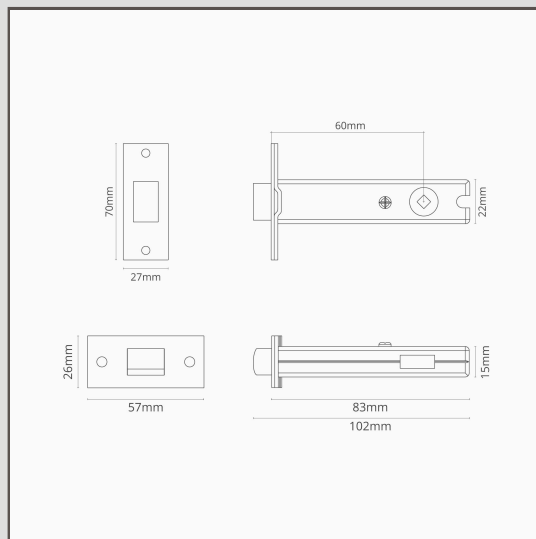

Zamek łazienkowy 60 mm - Br z

16885

Zabezpiecz swoje drzwi za pomoc naszego zamku łazienkowego. Nasz 60 mm model został zaprojektowany tak, aby idealnie współpracowa z naszymi zamkami oszcz dno ciowymi 60 mm.

- Płyta czołowa oraz zaczep wykonane z litego mosi dzu i wyko czone w kolorze br zu
- Do u ytku z naszymi zamkami oszcz dno ciowymi 60 mm i odpowiednimi blokadami obrotowymi (sprzedawanymi oddzielnie).
- Dost pny równie mocny zamek łazienkowy 100 mm
- Mo liwo dopasowania klamek, zawiasów, zamków oszcz dno ciowych oraz blokad z tej samej kolekcji w kolorze br zu
- Rozstaw 60 mm
- Otwór trzpienia 5mm x 5 mm
- Przeznaczony wył cznie do drzwi wewn trznych