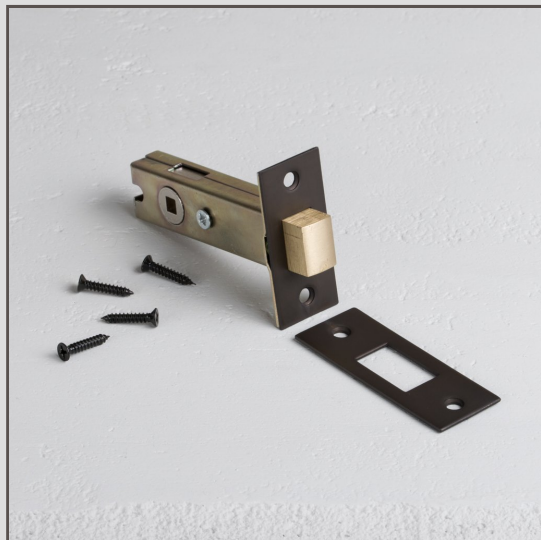

Zamek łazienkowy 60 mm - Br z

16885

Zabezpiecz swoje drzwi za pomoc naszego zamku łazienkowego. Nasz 60 mm model został zaprojektowany tak, aby idealnie współpracowa z naszymi zamkami oszcz dno ciowymi 60 mm.

Br z jest naszym najodwa niejszym wyko czeniem, jednak e nie jest błyszcz cy ani jasny, posiada za to subtelny charakter. Jest to gł boki br zowy matowy kolor, który w niektórym wietle wygl da jak czarny.

- Płyta czołowa oraz zaczep wykonane z litego mosi dzu i wyko czone w kolorze br zu
- Do u ytku z naszymi zamkami oszcz dno ciowymi 60 mm i odpowiednimi blokadami obrotowymi (sprzedawanymi oddzielnie).
- Dost pny równie mocny zamek łazienkowy 100 mm
- Mo liwo dopasowania klamek, zawiasów, zamków oszcz dno ciowych oraz blokad z tej samej kolekcji w kolorze br zu
- Rozstaw 60 mm
- Otwór trzpienia 5mm x 5 mm
- Przeznaczony wył cznie do drzwi wewn trznych