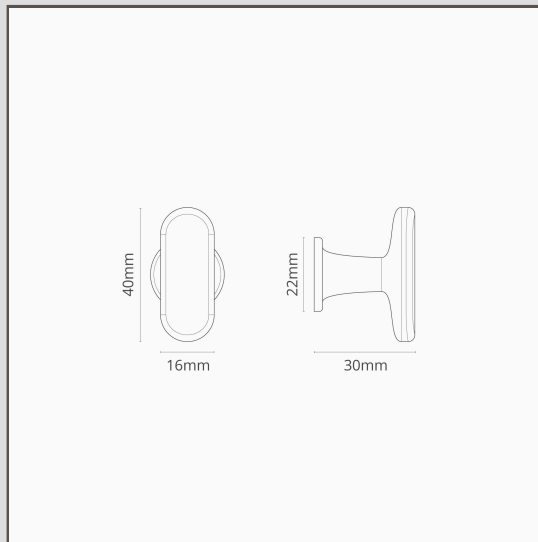

Milliner gałka meblowa - Br z

16811

Ta mała gałka meblowa jest wyprofilowana i dostosowana do wolnostojących szafek i szuflad kuchennych oraz zabudowy.

Br z jest naszym najodważniejszym wykończeniem, jednak nie jest błyszczący ani jasny, posiada za to subtelny charakter. Jest to głęboki brązowy matowy kolor, który w niektórych świetle wygląda jak czarny.

Dobrze komponuje się z uchwytem meblowym Milliner.

- Wymiary: dł. 40 mm x szer. 22 mm x gł. 30 mm
- Wykonana z litego mosiądzu
- W zestawie wkręty łamane M4 x pasujące do szuflad i drzwi meblowych 12 - 20 mm. Długość wkręty łamane można kupić na naszej stronie z częściami zamiennymi
- Możliwość dopasowania klamek, zamków i blokad z tej samej kolekcji
- Wymiary: długość 40 mm x szerokość 22 mm x głębokość 30 mm
- W zestawie wkręty łamane M4 pasujące do szuflad i drzwi meblowych 12 - 20 mm. Długość wkręty łamane można kupić na naszej stronie z częściami zamiennymi