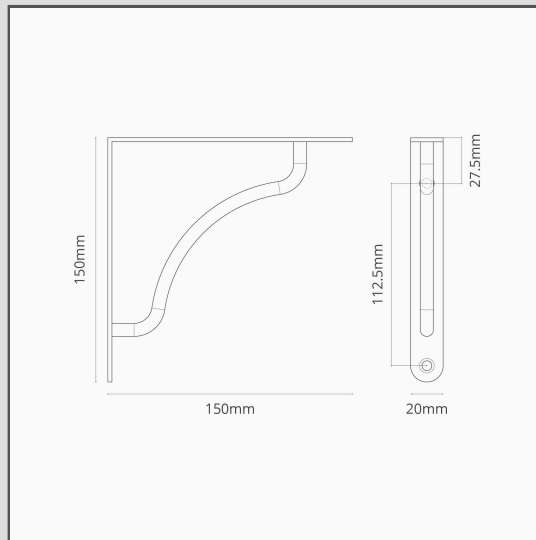

Kilburn wspornik do półki 150 mm - Br z

16665

Nasz delikatnie zakrzywiony wspornik półki Kilburn jest wykonany z wytrzymałego litego mosiądzu i pewnie utrzyma 40 kg.

Dopasuj go do naszych uchwytów i gałek meblowych Kilburn, aby stworzyć harmonijną całość w swoim wnętrzu.

- Wykonane z litego mosiądzu
- Nośność 40 kg na wspornik
- Sprzedawane pojedynczo
- Aby uzyskać więcej informacji do przechowywania sprawdź kolekcję naszych wieszaków
- Wymiary: 150 mm x 150 mm x 20 mm
- Nośność 40 kg na wspornik
- W zestawie z wkrętami mocującymi