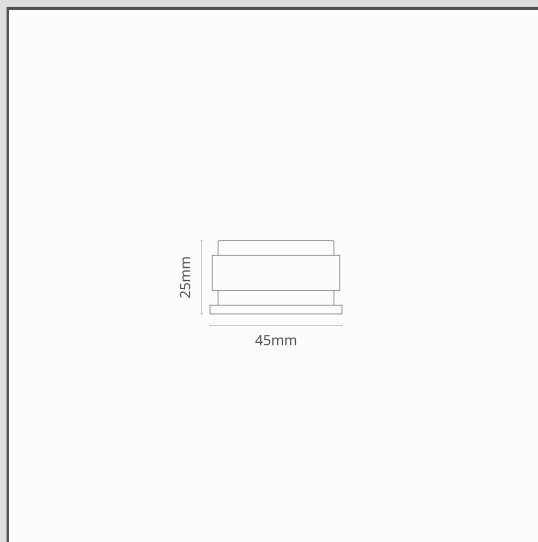

Seymour ogranicznik do drzwi - Br z

15966

Zabezpiecz ściany, listwy przypodłogowe i drzwi za pomocą okrągłego ogranicznika do drzwi Seymour.

Wykonany z litego mosiądzu, miedziana płytka łagodnie powstrzyma drzwi przed uderzeniem w ściany i meble.

- W zestawie znajdują się niezbędne wkręty i mocowania
- Możliwość dopasowania klamek, zamków i blokad z tej samej kolekcji w kolorze brązu
- Wymiary: wysokość 25 mm x średnica 45 mm
- Wkręt 40 mm i kołek rozporowy w zestawie
- Montowany do podłogi ogranicznik do drzwi