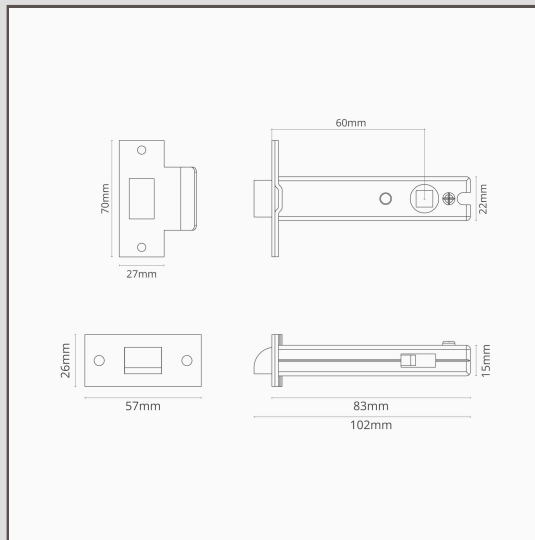

Mocny zamek oszcz dno ciowy 60 mm - Br z

15712

Nasz mocny zamek oszcz dno ciowy sprawi, e drzwi b d szczelnie zamkni te. Został zaprojektowany z mocnymi spr ynami, wi c idealnie si nadaje do u ytku z klamkami do drzwi bez mechanizmy spr ynowego.

- Płyta czołowa oraz zaczep wykonane z litego mosi dzu i wyko czone w kolorze br zu
- Do zastosowania z klamkami do drzwi bez mechanizmu spr ynowego
- Mocna spr yna
- Dost pny równie mocny zamek oszcz dno ciowy 100 mm
- Mo liwo dopasowania klamek, zawiasów oraz blokad z tej samej kolekcji w kolorze br zu
- Rozstaw 60 mm
- Działanie dwukierunkowe