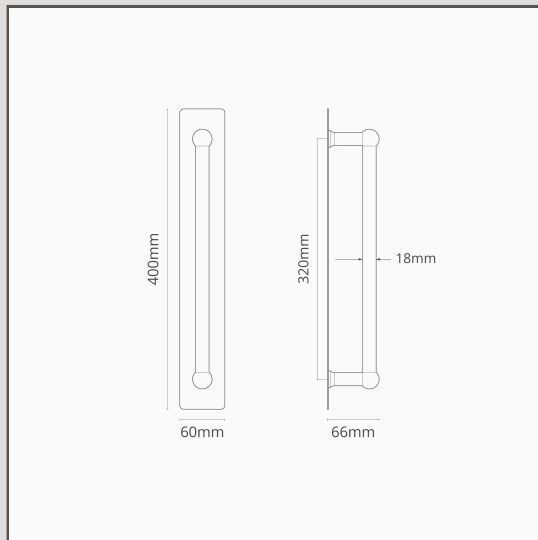

Harper pojedyncza antaba z płyt 320 mm - Br z

15653

Idealne rozwiązanie dla drzwi, które nie wymagają otwierania i zamykania za pomocą zatrzasków sprężynowych, pojedyncze antaby Harper mają prostą konstrukcję.

- W zestawie z gwintowanymi nakrętkami przeznaczonymi do użycia na drewnianych drzwiach
- Wykonana z litego mosiądzu
- Możliwość dopasowania zawiasów, blokad obrotowych, zamków i ograniczników do drzwi z tej samej kolekcji brązu
- W komplecie zestaw montażowy do instalacji na drewnianych drzwiach.
- Do montażu wymagany jest 8 mm klucz imbusowy.
- Informacje dotyczące instalacji można znaleźć na naszej stronie z instrukcjami.