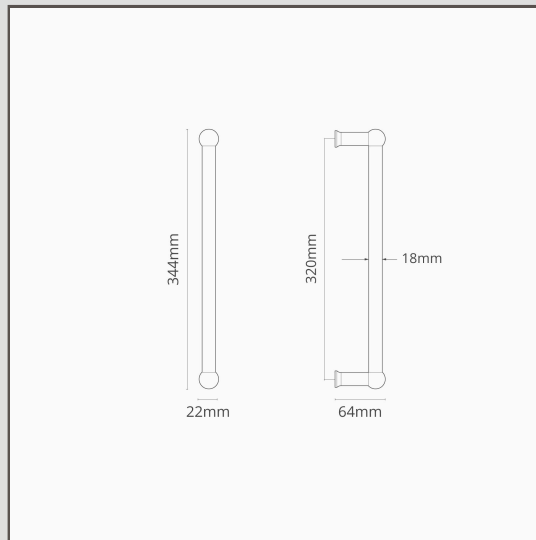

## Harper pojedyncza antaba 320 mm - Br z

15383

Idealne rozwiązanie dla drzwi, które nie wymagają otwierania i zamykania za pomocą zatrzasków sprężynowych, pojedyncze antaby Harper mają prostą konstrukcję.