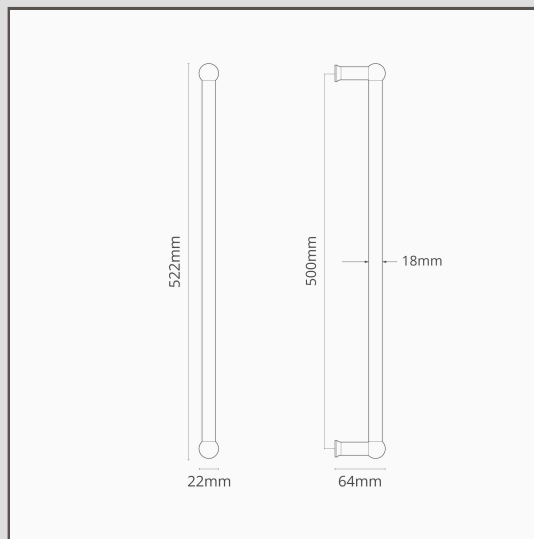

## Harper pojedyncza antaba 500 mm - Br z

15226

Idealne rozwiązanie dla drzwi, które nie wymagają otwierania i zamykania za pomocą zatrzasków sprężynowych, pojedyncze antaby Harper mają prostą konstrukcję.