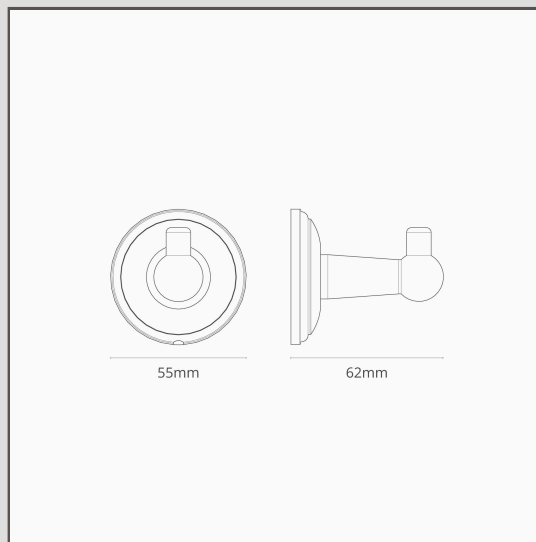

## Hyde wieszak - Polerowany nikiel

15033

Ten prosty projekt wieszaka jest wystarczająco mały, aby można go było używać wewnątrz szafek, do tego doskonale wygląda, gdy jest montowany w grupach.

Polerowany nikiel to nasza alternatywa dla chromu. Jest nieco cieplejszy, co naszym zdaniem jest bardziej uniwersalne, więc można go używać z ciepłymi lub chłodnymi paletami kolorów.

Dopasuj je z naszym asortymentem klamek i gałek do drzwi Harper.

- W zestawie znajdują się niezbędne wkręty i mocowania
- Wymiary: średnica podstawy 55 mm, odległość od ściany 62 mm
- Aby uzyskać więcej informacji do przechowywania, sprawdź nasze nielakierowane wsporniki do półek